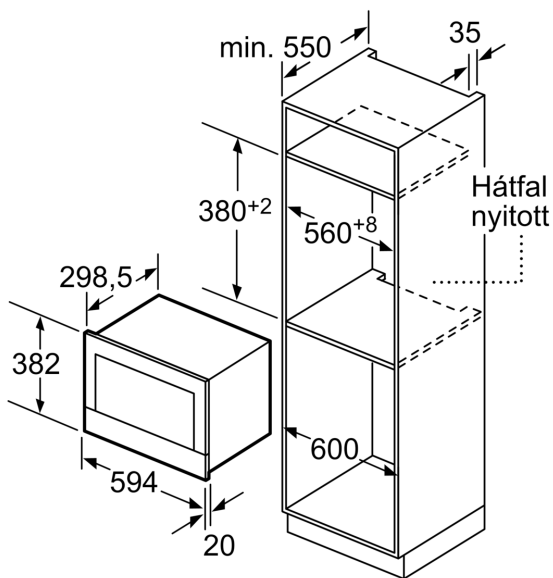

Méretek:

- Készülék méretei (ma x sz x mé): 382 mm x 594 mm x 318 mm
- Beépítési méretigény (ma x szé x mé): 362 mm - 382 mm x 560 mm - 568 mm x 300 mm
- "Kérjük vegye figyelembe a beépítési rajzon feltüntetett méreteket"

**Serie 8, Beépíthető mikrohullámú
sütő, Szálcsiszolt acél
BFL634GS1**

Méretetek mm-ben

A: Hátfal nyitott

Méretetek mm-ben

A: Kiállás fent:
362-es mélyedés: 6 mm
365-ös mélyedés: 3 mm
B: Kiállás lent: 14 mm

Méretetek mm-ben