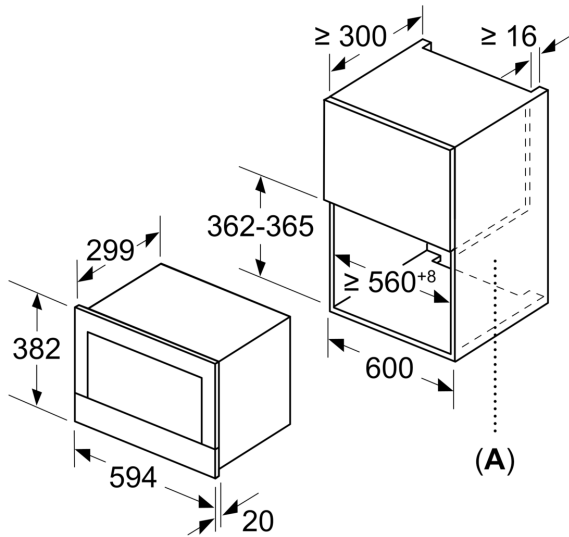

Műszaki adatok

További funkciók: Csak mikrohullám
Vezérlési mód: Elektronikus
A készülék méretei: 382 x 594 x 318 mm
Sütőtér méretei: 220 x 350 x 270 mm
Csatlakozókábel hossza: 150.0 cm
Nettó súly: 16.7 kg
Bruttó súly: 18.9 kg
EAN kód: 4242002813769
Maximális mikrohullám teljesítmény: 900 W
Teljesítmény: 1220 W
Biztosíték: 10 A
Feszültség: 220-240 V
Frekvencia: 50; 60 Hz
Csatlakozó típusa: EU-csatlakozó, földelt

Komfort

- Ajtónyitás iránya: balra nyíló
- Elektronikus ajtónyitás
- LED világítás a sütőtérben
- Automatikus hűtőventilátor

Környezet és biztonság

- Start/Stop gomb

Műszaki adatok

- Névleges feszültség: 220 - 240 V
- Maximális teljesítményfelvétel: Maximális teljesítményfelvétel: 1.22 kW
- Hálózati kábel hossza: 150 cm

Méretek:

- Készülék méretei (ma x sz x mé): 382 mm x 594 mm x 318 mm
- Beépítési méretigény (ma x szé x mé): 362 mm - 382 mm x 560 mm - 568 mm x 300 mm
- "Kérjük vegye figyelembe a beépítési rajzon feltüntetett méreteket"

**Serie 8, Beépíthető mikrohullámú
sütő, Szálcsiszolt acél
BFL634GS1**

Méretetek mm-ben

A: Hátfal nyitott

Méretetek mm-ben

A: Kiállás fent:
362-es mélyedés: 6 mm
365-ös mélyedés: 3 mm
B: Kiállás lent: 14 mm