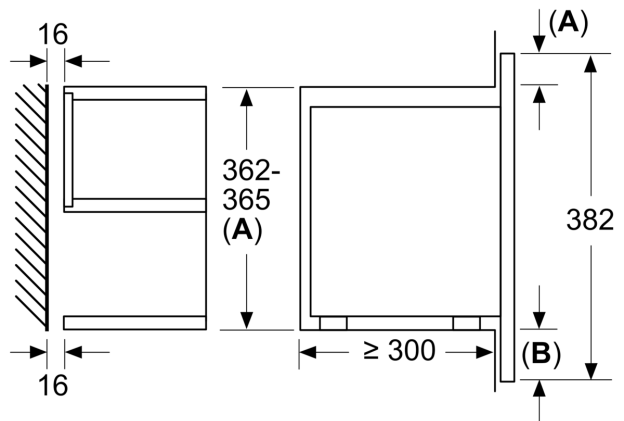

Műszaki adatok

További funkciók: Csak mikrohullám
Vezérlési mód: Elektronikus
A készülék méretei: 382 x 594 x 318 mm
Sütőtér méretei: 220 x 350 x 270 mm
Csatlakozókábel hossza: 150.0 cm
Nettó súly: 16.7 kg
Bruttó súly: 18.9 kg
EAN kód: 4242002813769
Maximális mikrohullám teljesítmény: 900 W
Teljesítmény: 1220 W
Biztosíték: 10 A
Feszültség: 220-240 V
Frekvencia: 50; 60 Hz
Csatlakozó típusa: EU-csatlakozó, földelt

Méretek:

- Készülék méretei (ma x sz x mé): 382 mm x 594 mm x 318 mm
- Beépítési méretigény (ma x szé x mé): 362 mm - 382 mm x 560 mm - 568 mm x 300 mm
- "Kérjük vegye figyelembe a beépítési rajzon feltüntetett méreteket"

**Serie 8, Beépíthető mikrohullámú
sütő, Szálcsiszolt acél
BFL634GS1**

Méretetek mm-ben

A: Hátfal nyitott

Méretetek mm-ben

A: Kiállás fent:
362-es mélyedés: 6 mm
365-ös mélyedés: 3 mm
B: Kiállás lent: 14 mm