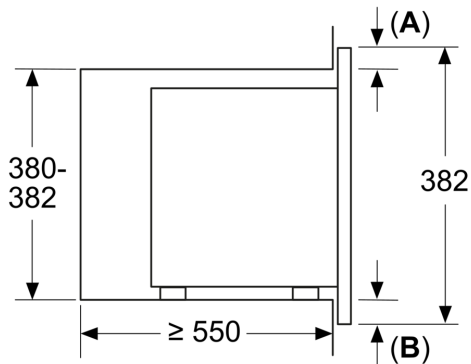

A: Túlnyúlás fent:
362-es mélyedés: 6 mm
365-ös mélyedés: 3 mm
B: Túlnyúlás lent: 14 mm

Méretetek mm-ben
20 l-es mikrohullámú sütő beszerelése magas
építésű szekrénybe