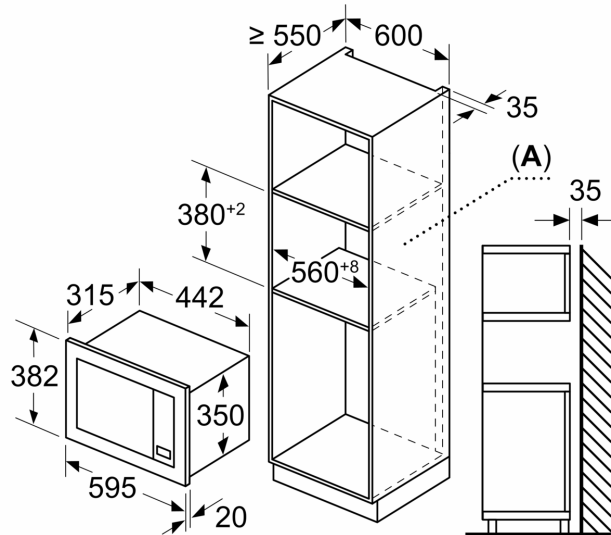

Műszaki adatok

További funkciók:	Csak mikrohullám
Vezérlési mód:	Elektronikus
A készülék méretei:	382 x 595 x 335 mm
Sütőtér méretei:	180 x 280 x 300 mm
Csatlakozókábel hossza:	130.0 cm
Nettó súly:	13.4 kg
Bruttó súly:	16.1 kg
EAN kód:	4242005291236
Maximális mikrohullám teljesítmény:	800 W
Teljesítmény:	1270 W
Biztosíték:	10 A
Feszültség:	220-230 V
Frekvencia:	50 Hz
Csatlakozó típusa:	EU-csatlakozó, földelt

Méreték:

- Készülék méretei (ma x sz x mé): 382 mm x 595 mm x 335 mm
- Beépítési méretigény (ma x szé x mé): 362 mm - 365 mm x 560 mm
- 568 mm x 320 mm
- "Kérjük vegye figyelembe a beépítési rajzon feltüntetett méreteket"

**Serie 2, Beépíthető mikrohullámú
sütő, Fekete
BFL623MB3**

Méretetek mm-ben
20 l-es mikrohullámú sütő beszerelése
fali szekrénybe

A: Túlnyúlás fent:
362-es mélyedés: 6 mm
365-ös mélyedés: 3 mm
B: Túlnyúlás lent: 14 mm

Méretetek mm-ben
20 l-es mikrohullámú sütő beszerelése magas
építésű szekrénybe

A: Túlnyúlás fent: 1 mm
B: Túlnyúlás lent: 1 mm

Méretetek mm-ben

A: Hátfal nyitott

Méretetek mm-ben

A: Hátfal nyitott