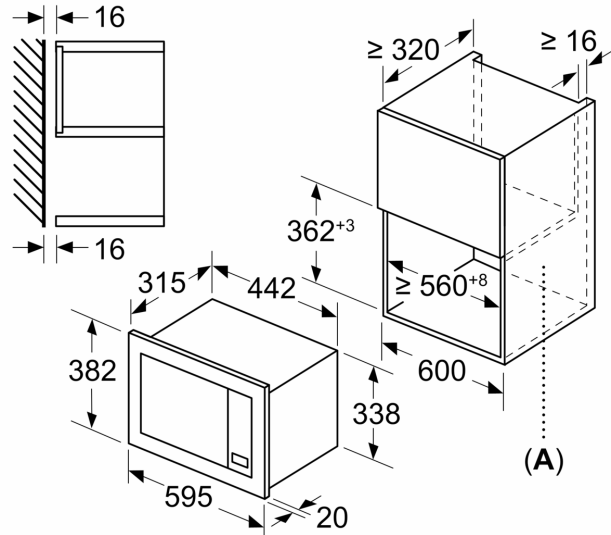

Műszaki adatok

További funkciók:	Csak mikrohullám
Vezérlési mód:	Elektronikus
A készülék méretei:	382 x 595 x 335 mm
Sütőtér méretei:	180 x 280 x 300 mm
Csatlakozókábel hossza:	130.0 cm
Nettó súly:	13.4 kg
Bruttó súly:	16.1 kg
EAN kód:	4242005291236
Maximális mikrohullám teljesítmény:	800 W
Teljesítmény:	1270 W
Biztosíték:	10 A
Feszültség:	220-230 V
Frekvencia:	50 Hz
Csatlakozó típusa:	EU-csatlakozó, földelt

Méreték:

- Készülék méretei (ma x sz x mé): 382 mm x 595 mm x 335 mm
- Beépítési méretigény (ma x szé x mé): 362 mm - 365 mm x 560 mm
- 568 mm x 320 mm
- "Kérjük vegye figyelembe a beépítési rajzon feltüntetett méreteket"

**Serie 2, Beépíthető mikrohullámú
sütő, Fekete
BFL623MB3**

Méretetek mm-ben
20 l-es mikrohullámú sütő beszerelése
fali szekrénybe

A: Túlnyúlás fent:
362-es mélyedés: 6 mm
365-ös mélyedés: 3 mm
B: Túlnyúlás lent: 14 mm

Méretetek mm-ben
20 l-es mikrohullámú sütő beszerelése magas
építésű szekrénybe

A: Túlnyúlás fent: 1 mm
B: Túlnyúlás lent: 1 mm

Méretetek mm-ben

A: Hátfal nyitott

Méretetek mm-ben

A: Hátfal nyitott