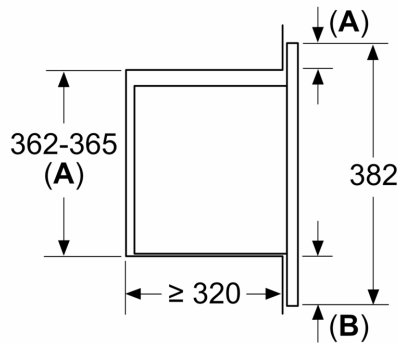

Műszaki adatok

További funkciók:	Csak mikrohullám
Vezérlési mód:	Elektronikus
A készülék méretei:	382 x 595 x 335 mm
Sütőtér méretei:	180 x 280 x 300 mm
Csatlakozókábel hossza:	130.0 cm
Nettó súly:	13.4 kg
Bruttó súly:	16.1 kg
EAN kód:	4242005291236
Maximális mikrohullám teljesítmény:	800 W
Teljesítmény:	1270 W
Biztosíték:	10 A
Feszültség:	220-230 V
Frekvencia:	50 Hz
Csatlakozó típusa:	EU-csatlakozó, földelt

Méreték:

- Készülék méretei (ma x sz x mé): 382 mm x 595 mm x 335 mm
- Beépítési méretigény (ma x szé x mé): 362 mm - 365 mm x 560 mm
- 568 mm x 320 mm
- "Kérjük vegye figyelembe a beépítési rajzon feltüntetett méreteket"

**Serie 2, Beépíthető mikrohullámú
sütő, Fekete
BFL623MB3**

Méretetek mm-ben
20 l-es mikrohullámú sütő beszerelése
fali szekrénybe

A: Túlnyúlás fent:
362-es mélyedés: 6 mm
365-ös mélyedés: 3 mm
B: Túlnyúlás lent: 14 mm