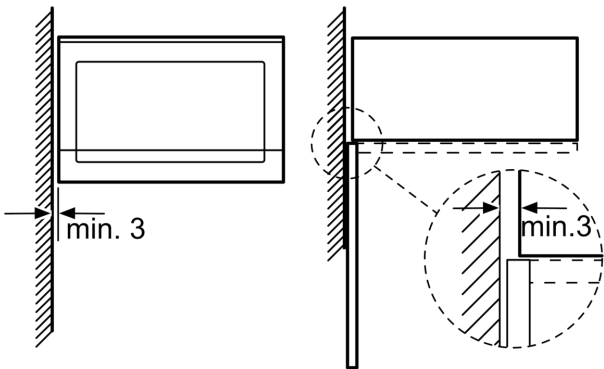

### Környezet és biztonság

- Biztonsági kikapcsolás
- Nyitott ajtó érzékelés
- Automatikus hűtőventilátor
- Magasszékélybe építhető
- Hálózati kábel hossza: 130 cm
- Maximális teljesítményfelvétel: Maximális teljesítményfelvétel: 1.45 kW
- Névleges feszültség: 220 - 230 V

### Méretetek:

- Készülék méretei (ma x sz x mé): 382 mm x 594 mm x 388 mm
- Beépítési méretigény (ma x szé x mé): 380 mm - 382 mm x 560 mm - 568 mm x 550 mm
- "Kérjük vegye figyelembe a beépítési rajzon feltüntetett méreteket"

**Serie 6, Beépíthető mikrohullámú  
sütő, 59 x 38 cm, Szálcsiszolt acél  
BFL554MS0**

Mikrohullámú sütő  
sarokbeépítés

Méreték mm-ben

Méreték mm-ben

Méreték mm-ben

Méreték mm-ben