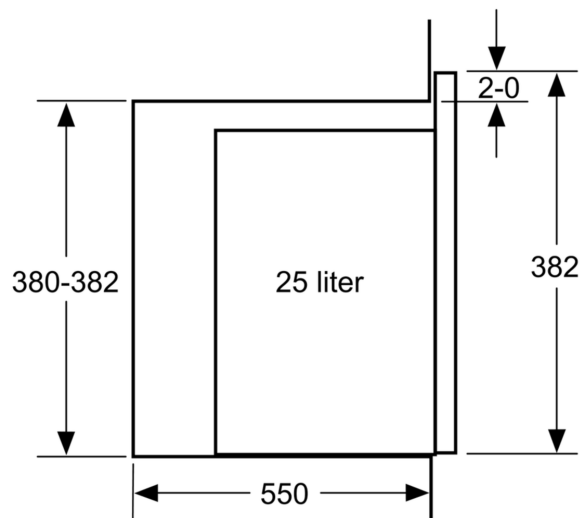

### Műszaki adatok

További funkciók: .....Csak mikrohullám  
Vezérlési mód: .....Elektronikus  
A készülék méretei: ..... 382 x 594 x 388 mm  
Sütőtér méretei: ..... 208.0 x 328.0 x 369.0 mm  
Csatlakozókábel hossza: ..... 130.0 cm  
Nettó súly: ..... 18.4 kg  
Bruttó súly: ..... 21.5 kg  
EAN kód: .....4242005038954  
Maximális mikrohullám teljesítmény: ..... 900 W  
Teljesítmény: ..... 1450 W  
Biztosíték: ..... 10 A  
Feszültség: ..... 220-230 V  
Frekvencia: ..... 50 Hz  
Csatlakozó típusa: .....EU-csatlakozó, földelt  
Alaptartozékok: ..... 1 x Forgótányér

### Méretetek:

- Készülék méretei (ma x sz x mé): 382 mm x 594 mm x 388 mm
- Beépítési méretigény (ma x szé x mé): 380 mm - 382 mm x 560 mm - 568 mm x 550 mm
- "Kérjük vegye figyelembe a beépítési rajzon feltüntetett méreteket"

**Serie 6, Beépíthető mikrohullámú  
sütő, 59 x 38 cm, Szálcsiszolt acél  
BFL554MS0**

Mikrohullámú sütő  
sarokbeépítés

Méreték mm-ben

Méreték mm-ben

Méreték mm-ben

Méreték mm-ben