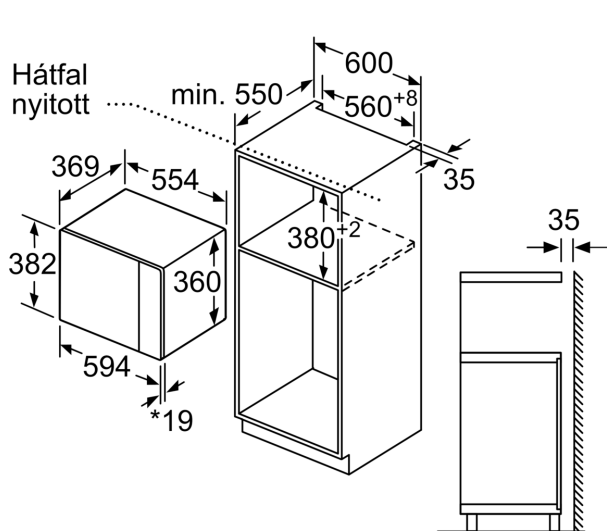

### Méretetek:

- Készülék méretei (ma x sz x mé): 382 mm x 594 mm x 388 mm
- Beépítési méretigény (ma x szé x mé): 380 mm - 382 mm x 560 mm - 568 mm x 550 mm
- "Kérjük vegye figyelembe a beépítési rajzon feltüntetett méreteket"

**Serie 6, Beépíthető mikrohullámú  
sütő, 59 x 38 cm, Szálcsiszolt acél  
BFL554MS0**

Mikrohullámú sütő  
sarokbeépítés

Méreték mm-ben

Méreték mm-ben

Méreték mm-ben

Méreték mm-ben