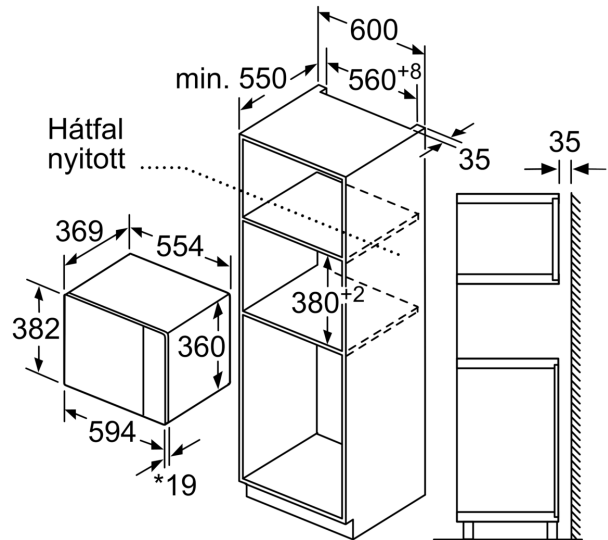

### Méretetek:

- Készülék méretei (ma x sz x mé): 382 mm x 594 mm x 388 mm
- Beépítési méretigény (ma x szé x mé): 380 mm - 382 mm x 560 mm - 568 mm x 550 mm
- "Kérjük vegye figyelembe a beépítési rajzon feltüntetett méreteket"

**Serie 6, Beépíthető mikrohullámú  
sütő, 59 x 38 cm, Szálcsiszolt acél  
BFL554MS0**

Mikrohullámú sütő  
sarokbeépítés

Méreték mm-ben

Méreték mm-ben

Méreték mm-ben

Méreték mm-ben