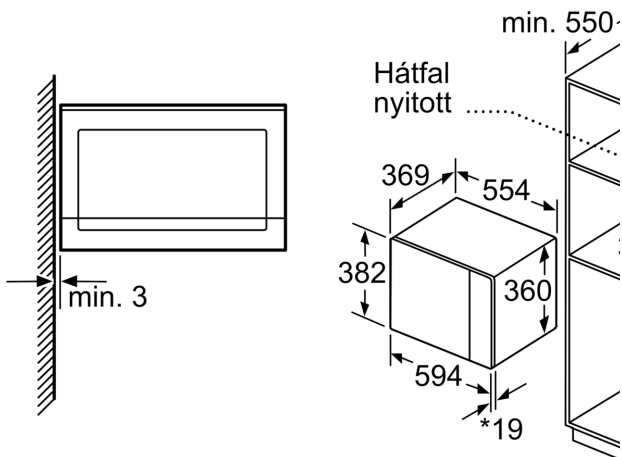

Műszaki adatok

További funkciók:Csak mikrohullám
 Vezérlési mód:Elektronikus
 A készülék méretei: 382 x 594 x 388 mm
 Sütőtér méretei: 208.0 x 328.0 x 369.0 mm
 Csatlakozókábel hossza: 130.0 cm
 Nettó súly: 18.3 kg
 Bruttó súly: 21.4 kg
 EAN kód:4242005038831
 Maximális mikrohullám teljesítmény: 900 W
 Teljesítmény: 1450 W
 Biztosíték: 10 A
 Feszültség: 220-230 V
 Frekvencia: 50 Hz
 Csatlakozó típusa:EU-csatlakozó, földelt
 Alaptartozékok: 1 x Forgótányér

Komfort

- LED kijelzős vezérlés
- Elektronikus óra
- Memória funkció (1 beállítás)
- LED világítás a sütőtérben
- Forgótányér átmérője: 31.5 cm
- Ajtónyitás iránya: balra nyíló

Tartozékok

- Forgótányér

Környezet és biztonság

Méretetek:

- Készülék méretei (ma x sz x mé): 382 mm x 594 mm x 388 mm
- Beépítési méretigény (ma x szé x mé): 380 mm - 382 mm x 560 mm - 568 mm x 550 mm
- "Kérjük vegye figyelembe a beépítési rajzon feltüntetett méreteket"

**Serie 4, Beépíthető mikrohullámú
sütő, 59 x 38 cm, Szálcsiszolt acél
BFL553MS0**

Mikrohullámú sütő
sarokbeépítés

* 20 mm fém előlapna

* 20 mm fém előlapna