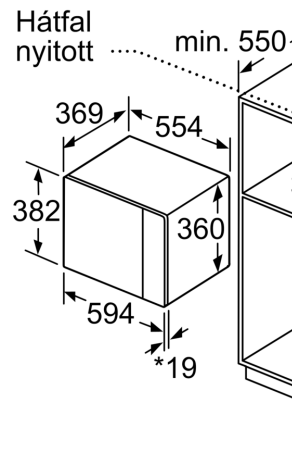

Méretetek:

- Készülék méretei (ma x sz x mé): 382 mm x 594 mm x 388 mm
- Beépítési méretigény (ma x szé x mé): 380 mm - 382 mm x 560 mm - 568 mm x 550 mm
- "Kérjük vegye figyelembe a beépítési rajzon feltüntetett méreteket"

**Serie 4, Beépíthető mikrohullámú
sütő, 59 x 38 cm, Szálcsiszolt acél
BFL553MS0**

Mikrohullámú sütő
sarokbeépítés

* 20 mm fém előlapna

* 20 mm fém előlapna