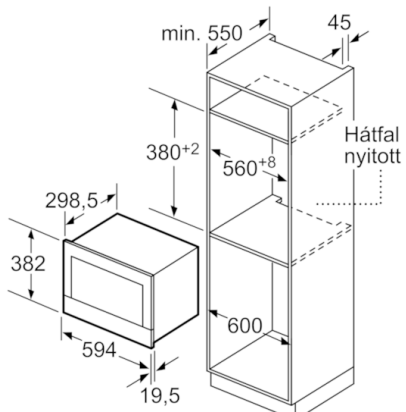

**Serie | 8, Beépíthető mikrohullámú sütő,
Nemesacél
BER634GS1**

Méretetek mm-ben