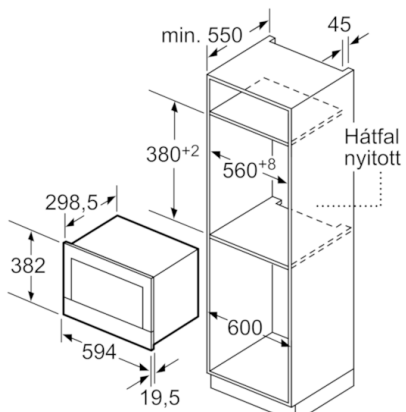

**Serie | 8, Beépíthető mikrohullámú sütő,
Nemesacél
BEL634GS1**

Méretetek mm-ben