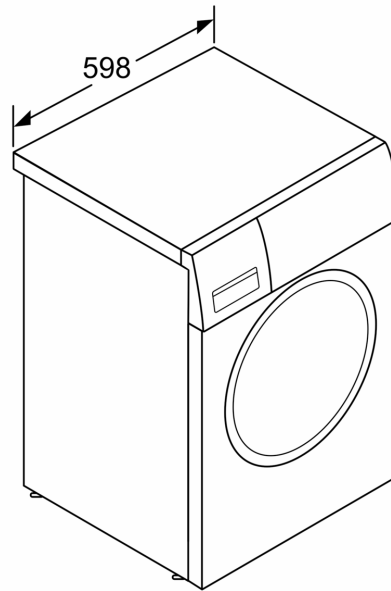

**Serie 6, Perilica-sušilica rublja, 10/6
kg, 1400 o/min
WNG254U0BY**

mjere u mm

mjere u mm