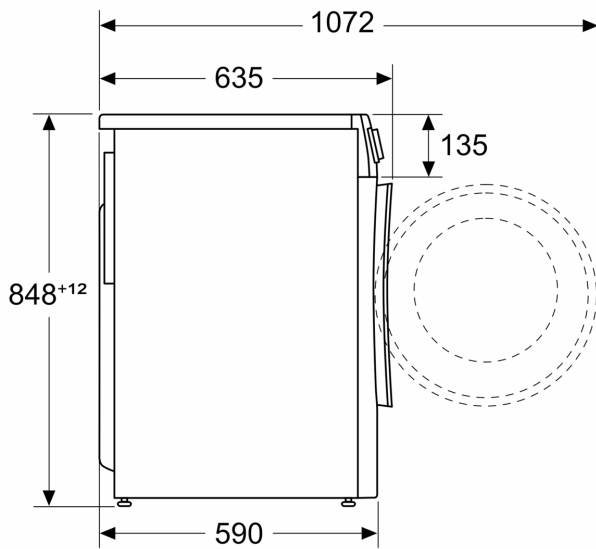

Tehničke informacije

- Mogućnost podugradnje
- Dimenzije (V x Š): 84.8 cm x 59.8 cm
- Dubina uređaja: 59.0 cm
- Dubina uređaja uklj. vrata: 63.5 cm
- Dubina uređaja s otvorenim vratima: 107.2 cm

* Jamstvene uvjete možete pronaći na <http://www.bosch-home.com/hr/>

mjere u mm

mjere u mm