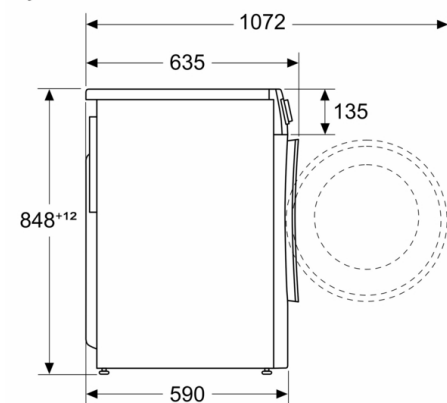

Položaj vrata: lijevo

Dužina kabela za napajanje: 210 cm

Visina sa radnom pločom: -12 mm

Dimenzije proizvoda: 848 x 598 x 590 mm

Neto težina: 81,4 kg

Zapremnina bubnja: 65 l

EAN kod: 4242005198016

Serie 6, 1400 o/min WNA14400BY

Tehničke informacije

- Mogućnost podugradnje
- Dimenzije (V x Š): 84.8 cm x 59.8 cm
- Dubina uređaja: 59.0 cm
- Dubina uređaja uklj. vrata: 63.5 cm
- Dubina uređaja s otvorenim vratima: 107.2 cm
- ^{1 2} Na skali energetske razreda od A do G
- ³ Potrošnja energije u kWh na 100 kompletnih ciklusa (u programu Eco 40-60)
- ⁴ Ponderirana potrošnja vode u litrima na kompletan ciklus (u programu Eco 40-60)
- ⁵ Potrošnja energije u kWh na 100 ciklusa pranja (u programu Eco 40-60)
- ⁶ Ponderirana potrošnja vode u litrima na ciklus pranja (u programu Eco 40-60)
- ⁷ Trajanje programa Eco 40-60, ciklus pranja i sušenja / samo ciklus pranja

mjere u mm