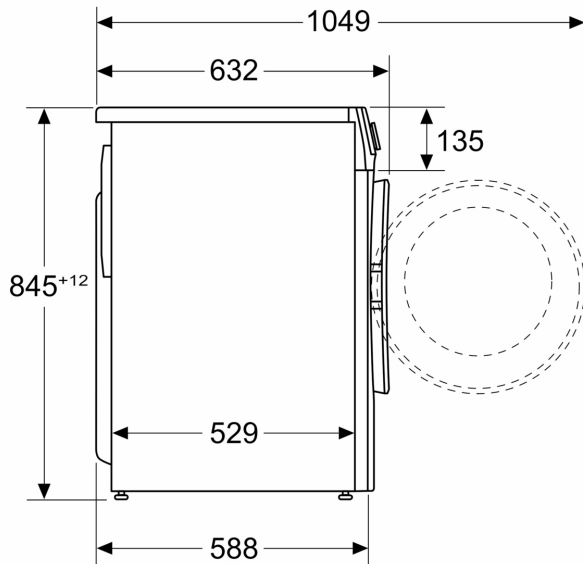

- Zvučni signal na kraju programa
- Jednostavno čišćenje ladice za deterdžent
- Nastavak za tekući deterdžent

Tehničke informacije

- Mogućnost podugradnje
- Dimenzije (V x Š): 84.8 cm x 59.8 cm
- Dubina uređaja: 58.8 cm
- Dubina uređaja uklj. vrata: 63.2 cm
- Dubina uređaja s otvorenim vratima: 104.9 cm

Mjere u mm

mjere u mm