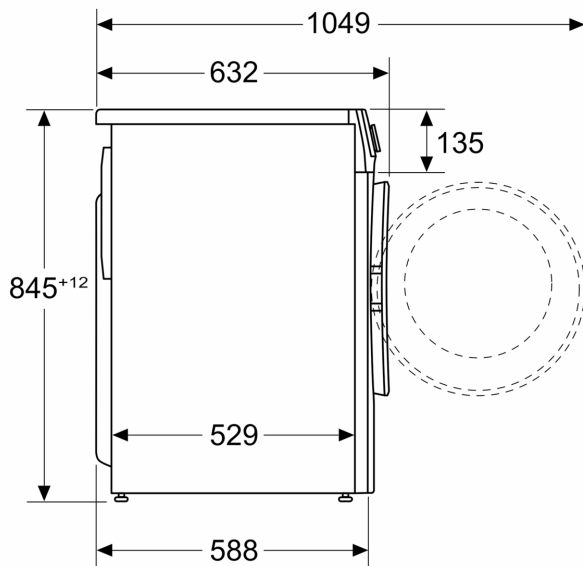

**Serie 6, Perilica rublja, 9 kg, 1400
o/min
WGG14403BY**

Mjere u mm

mjere u mm