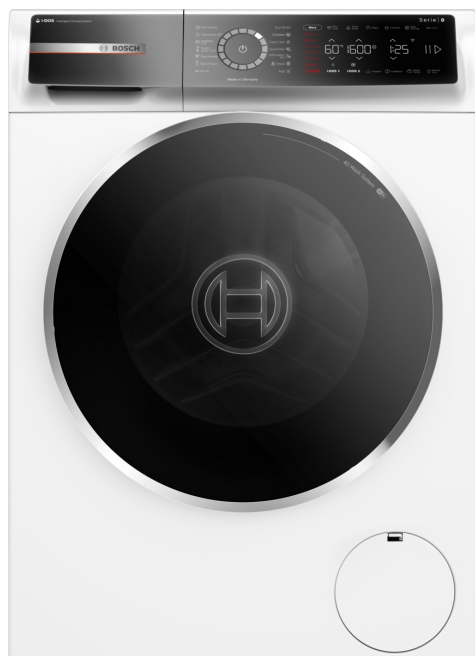

**Serie 8, Perilica rublja, 10 kg, 1600 o/min
WGB256A0BY**

Vrlo napredna perilica rublja s tehnologijom i-DOS i detergent scan, koju pokreće Home Connect, štedi vodu i deterđent te zahvaljujući parnom programu Iron Assist smanjuje vašu hrpu za glačanje.

WMZ2200 Set za pričvršćenje na pod
WMZ2381 Produžetak dovodne cijevi
WMZPW20W Podest sa izvlačnom policom

Serie 8, Perilica rublja, 10 kg, 1600 o/min WGB256A0BY

Vrlo napredna perilica rublja s tehnologijom i-DOS i detergent scan, koju pokreće Home Connect, štedi vodu i deterdžent te zahvaljujući parnom programu Iron Assist smanjuje vašu hrpu za glačanje.