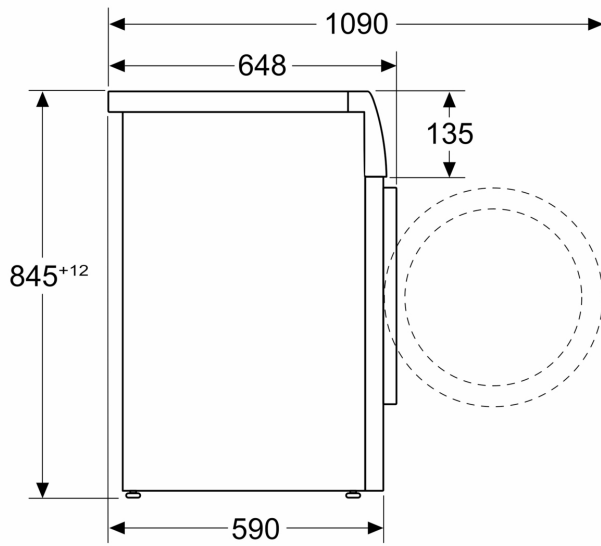

**Serie 8, Perilica rublja, 10 kg, 1400
o/min
WGB254A0BY**

Mjere u mm

Mjere u mm