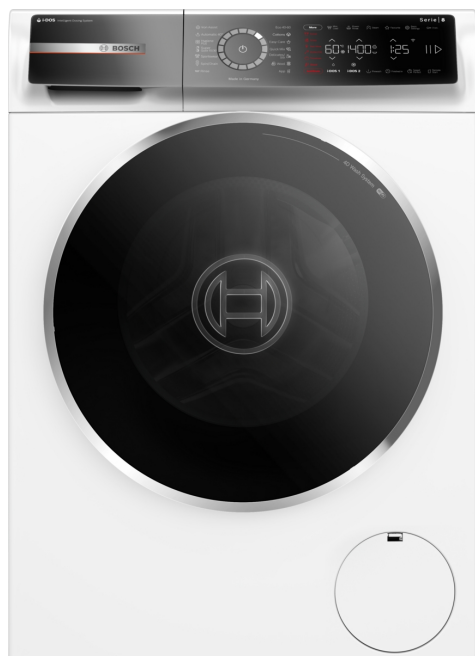

**Serie 8, Perilica rublja, 10 kg, 1400 o/min
WGB254A0BY**

Vrlo učinkovita perilica rublja s tehnologijom i-DOS i detergent scan, koju pokreće Home Connect, štedi vodu i deterđent. Povećava vašu uštedu energije s učinkovitošću A -20%* i zahvaljujući parnom programu Iron Assist smanjuje vašu hrpu za glačanje.

WMZ2200 Set za pričvršćenje na pod
WMZ2381 Produžetak dovodne cijevi
WMZPW20W Podest sa izvlačnom policom

4 242005 360512

Serie 8, Perilica rublja, 10 kg, 1400 o/min WGB254A0BY

Vrlo učinkovita perilica rublja s tehnologijom i-DOS i detergent scan, koju pokreće Home Connect, štedi vodu i deterdžent. Povećava vašu uštedu energije s učinkovitošću A -20%* i zahvaljujući parnom programu Iron Assist smanjuje vašu hrpu za glačanje.