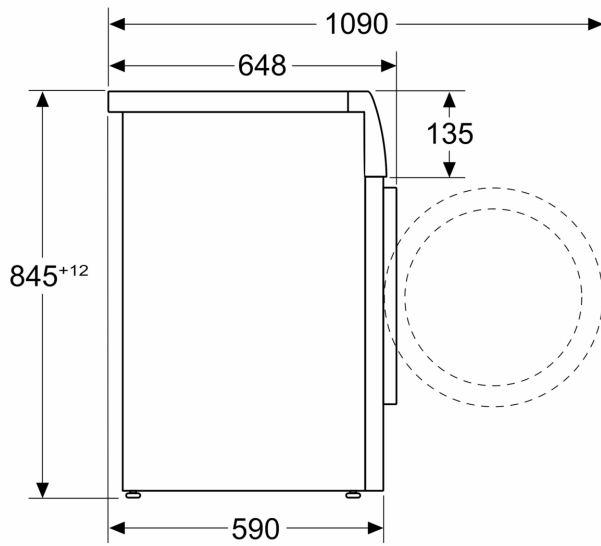

**Serie 8, Perilica rublja, 10 kg, 1400
o/min
WGB25400BY**

Mjere u mm

Mjere u mm