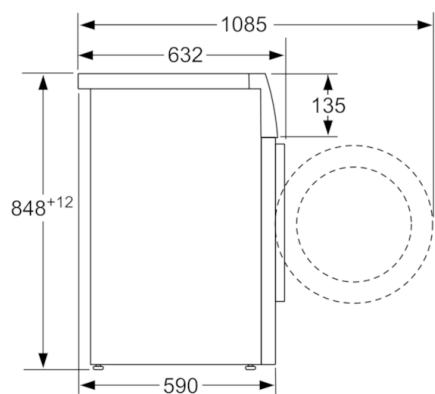

### Tehnički podaci

Ugradbeni / samostojeći :	Samostojeći
Visina sa radnom pločom (mm) :	850
Dimenzije proizvoda (mm) :	848 x 598 x 590
Neto težina (kg) :	82,774
Nazivni podaci priključka (W) :	2300
Struja (A) :	10
Napon (V) :	220-240
Frekvencija (Hz) :	50
Certifikati odobrenja :	CE, Ukraine, Ukraine grounding sign, VDE
Dužina kabela za napajanje (cm) :	160
Razred učinkovitosti pranja :	A
Položaj vrata :	lijevo
Kotačići :	Ne
EAN kod :	4242002838311
Capacity cotton (kg) - NEW (2010/30/EC) :	9,0
Razred energetske učinkovitosti - NOVO (2010/30/EU) :	A+++
Godišnja potrošnja energije (kWh/godišnje) - NOVO (2010/30/EZ) :	152,00
:	0,12
:	0,43
Godišnja potrošnja vode (l/godišnje) - NOVO (2010/30/EZ) :	11220
Razred učinkovitosti sušenja centrifugom :	A
Maksimalna brzina okretaja (o/min) - NOVO (2010/30/EZ) :	1556
Prosječno vrijeme pranja pamučnog rublja, 40 °C (djelomično punjenje) - NOVO (2010/30/EZ) :	285
Prosječno vrijeme pranja pamučnog rublja, 60 °C (maksimalno punjenje) - NOVO (2010/30/EZ) :	285
Prosječno vrijeme pranja pamučnog rublja, 60 °C (djelomično punjenje) - NOVO (2010/30/EZ) :	285
:	20
Razina buke pri pranju (dB(A) re 1 pW) :	48
Razina buke pri radu centrifuge (dB(A) re 1 pW) :	74
Način ugradnje :	Samostojeć

**Tehničke informacije**

- Dimenzije (V x Š x D): 84.8 x 59.8 x 59 cm

- Mogućnost podugradnje

\* Jamstvene uvjete možete pronaći na <http://www.bosch-home.com/hr/>

\*\* Navedene vrijednosti su zaokružene

**HomeProfessional, Perilica rublja s prednjim punjenjem, 9 kg, 1600 o/min  
WAY32891EU**

Mjere u mm

mjere u mm

Mjere u mm