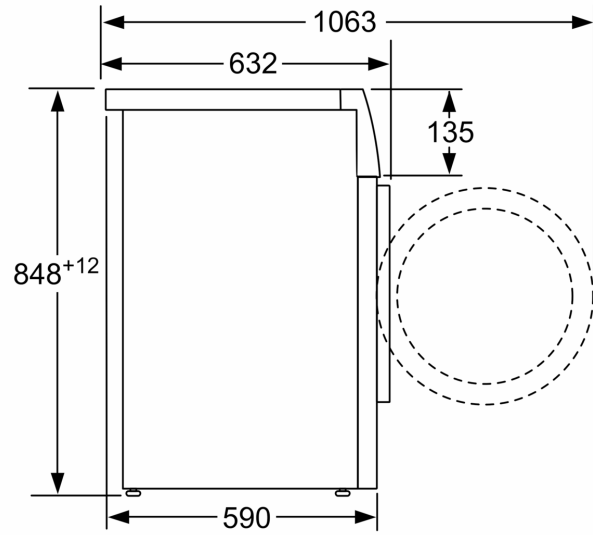

**Serie 8, Perilica rublja, 10 kg, 1600
o/min
WAX32K03BY**

Mjere u mm