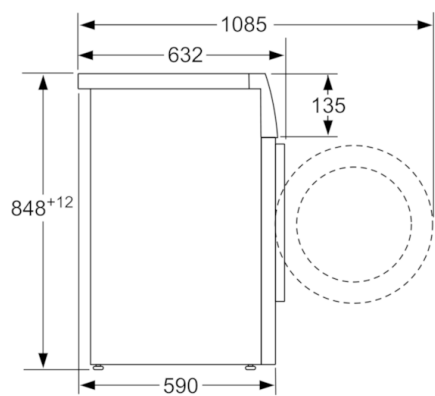

**HomeProfessional, Perilica rublja s prednjim
punjenjem, 10 kg, 1600 o/min
WAX32EH0EU**

Mjere u mm