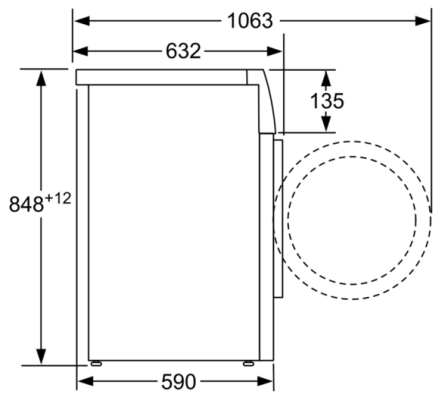

**Serie | 8, Perilica rublja s prednjim
punjenjem, 10 kg, 1400 o/min
WAX28MH0BY**

Mjere u mm