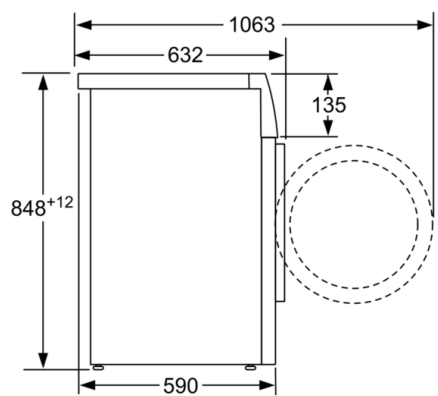

**Serie | 8, Perilica rublja s prednjim
punjenjem, 9 kg, 1400 o/min
WAV28MH0BY**

Mjere u mm