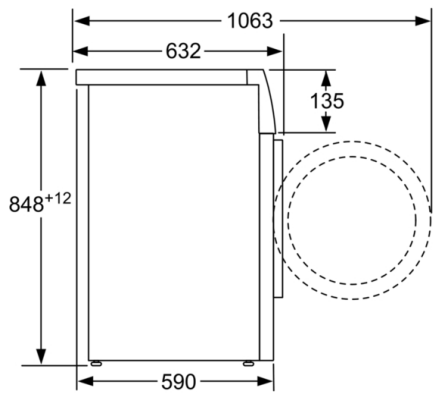

**Serie | 8, Perilica rublja s prednjim
punjenjem, 9 kg, 1400 o/min
WAV28M20BY**

Mjere u mm