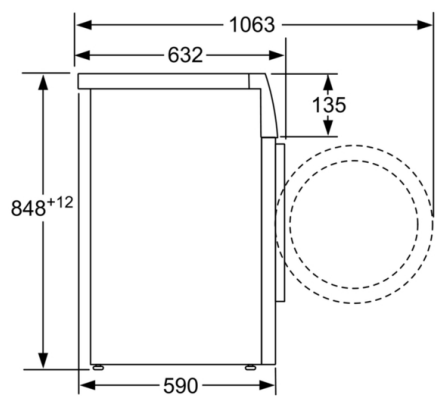

**Serie 8, Perilica rublja, 9 kg
WAV28M20BY**

Mjere u mm