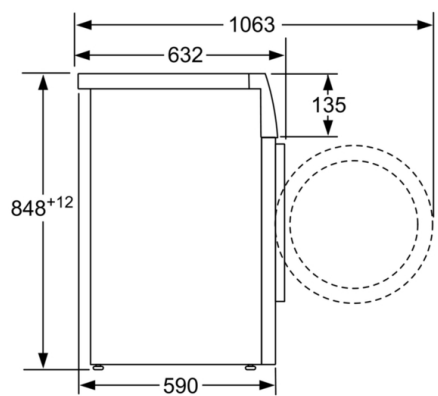

**Serie 8, Perilica rublja, 9 kg, 1400 o/min
WAV28KH2BY**

Mjere u mm