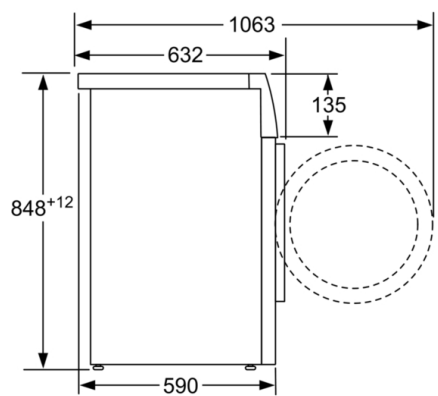

**Seriya 8, Perilica rublja s prednjim
punjenjem, 9 kg, 1400 o/min
WAV28KH1BY**

Mjere u mm