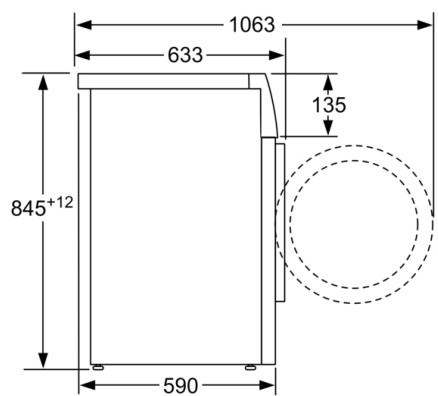

**Serie 6, Perilica rublja, 9 kg, 1400 o/min
WAU28S60BY**

Mjere u mm