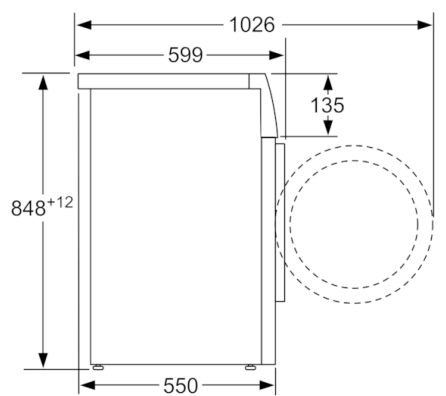

Tehnički podaci

Ugradbeni / samostojeći :	Samostojeći
Visina sa radnom pločom (mm) :	850
Dimenzije proizvoda (mm) :	848 x 598 x 550
Visina za podugradnju :	850,00
Neto težina (kg) :	67,040
Nazivni podaci priključka (W) :	2300
Struja (A) :	10
Napon (V) :	220-240
Frekvencija (Hz) :	50
Certifikati odobrenja :	, VDE
Dužina kabela za napajanje (cm) :	160
Razred učinkovitosti pranja :	A
Položaj vrata :	lijevo
Kotačići :	Ne
EAN kod :	4242002985855
Capacity cotton (kg) - NEW (2010/30/EC) :	7,0
Godišnja potrošnja energije (kWh/godišnje) - NOVO (2010/30/EZ) :	122,00
Potrošnja energije kada je uređaj ugašen (2010/30/EU) :	0,12
Potrošnja energije u stanju pripravnosti (2010/30/EU) :	0,58
Godišnja potrošnja vode (l/godišnje) - NOVO (2010/30/EZ) :	8800
Razred učinkovitosti sušenja centrifugom :	B
Maksimalna brzina okretaja (o/min) - NOVO (2010/30/EZ) :	1397
Prosječno vrijeme pranja pamučnog rublja, 40 °C (djelomično punjenje) - NOVO (2010/30/EZ) :	225
Prosječno vrijeme pranja pamučnog rublja, 60 °C (maksimalno punjenje) - NOVO (2010/30/EZ) :	225
Prosječno vrijeme pranja pamučnog rublja, 60 °C (djelomično punjenje) - NOVO (2010/30/EZ) :	225
Razina buke pri pranju (dB(A) re 1 pW) :	51
Razina buke pri radu centrifuge (dB(A) re 1 pW) :	76
Način ugradnje :	Samostojeć

Tehničke informacije

- Mogućnost podugradnje
- Dimenzije (V x Š x D): 84.8 x 59.8 x 55 cm
- ** Navedene vrijednosti su zaokružene

**Serie | 6, Perilica rublja s prednjim
punjenjem, 7 kg, 1400 o/min
WAT28411**

mjere u mm

mjere u mm