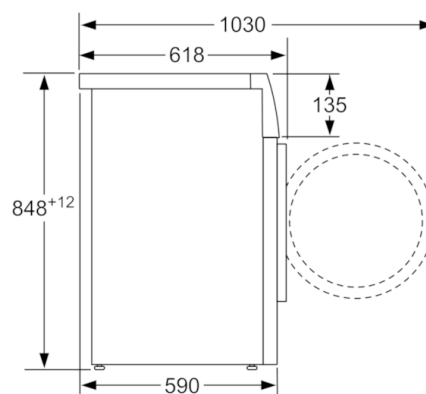

Tehnički podaci

Ugradbeni / samostojeći :	Samostojeći
Visina sa radnom pločom (mm) :	850
Dimenzije proizvoda (mm) :	848 x 598 x 590
Neto težina (kg) :	68,735
Nazivni podaci priključka (W) :	2300
Struja (A) :	10
Napon (V) :	220-240
Frekvencija (Hz) :	50
Certifikati odobrenja :	CE, Ukraine grounding sign, VDE
Dužina kabela za napajanje (cm) :	160
Razred učinkovitosti pranja :	A
Položaj vrata :	lijevo
Kotačići :	Ne
EAN kod :	4242002814582
Capacity cotton (kg) - NEW (2010/30/EC) :	8,0
Razred energetske učinkovitosti - NOVO (2010/30/EU) :	A+++
Godišnja potrošnja energije (kWh/godišnje) - NOVO (2010/30/EZ) :	137,00
Potrošnja energije kada je uređaj ugašen (2010/30/EU) :	0,12
Potrošnja energije u stanju pripravnosti (2010/30/EU) :	0,43
Godišnja potrošnja vode (l/godišnje) - NOVO (2010/30/EZ) :	9900
Razred učinkovitosti sušenja centrifugom :	C
Maksimalna brzina okretaja (o/min) - NOVO (2010/30/EZ) :	1000
Prosječno vrijeme pranja pamučnog rublja, 40 °C (djelomično punjenje) - NOVO (2010/30/EZ) :	225
Prosječno vrijeme pranja pamučnog rublja, 60 °C (maksimalno punjenje) - NOVO (2010/30/EZ) :	225
Prosječno vrijeme pranja pamučnog rublja, 60 °C (djelomično punjenje) - NOVO (2010/30/EZ) :	225
Razina buke pri pranju (dB(A) re 1 pW) :	50
Razina buke pri radu centrifuge (dB(A) re 1 pW) :	74
Način ugradnje :	Samostojeć

Tehničke informacije

- Mogućnost podugradnje
- Dimenzije (V x Š x D): 84.8 x 59.8 x 59 cm

**Serie | 6, Perilica rublja s prednjim
punjenjem, 8 kg
WAT20360BY**

mjere u mm

Mjere u mm