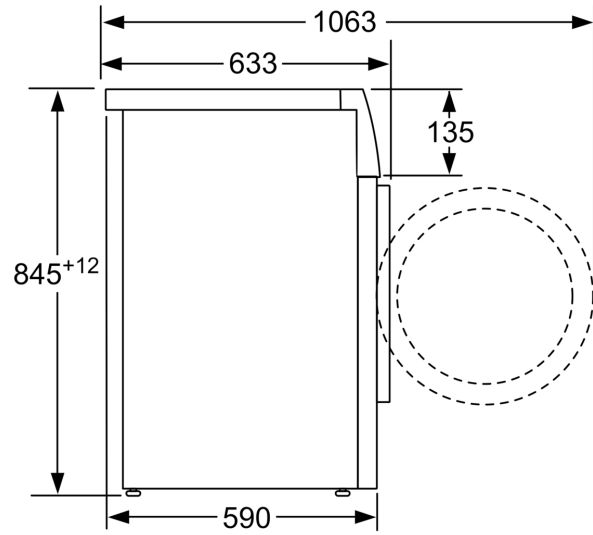

Tehničke informacije

- Mogućnost podugradnje
- Dimenzije (V x Š): 84.8 cm x 59.8 cm
- Dubina uređaja: 59.0 cm
- Dubina uređaja uklj. vrata: 63.2 cm
- Dubina uređaja s otvorenim vratima: 106.3 cm

¹ Na skali energetske razreda od A do G

mjere u mm

Mjere u mm