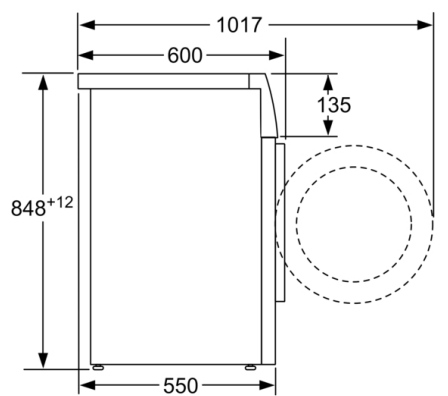

**Serie | 4, Perilica rublja s prednjim
punjenjem, 8 kg, 1400 o/min
WAN28263BY**

mjere u mm