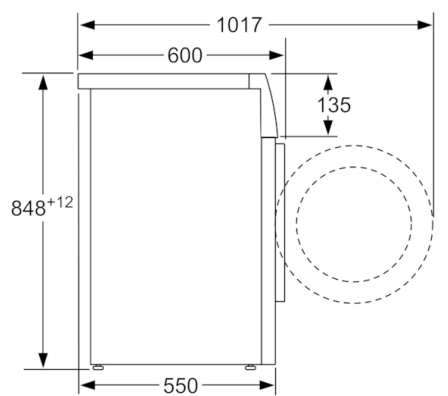

Tehnički podaci

Ugradbeni / samostojeći :	Samostojeći
Visina sa radnom pločom (mm) :	850
Dimenzije proizvoda (mm) :	848 x 598 x 550
Visina za podugradnju :	850,00
Neto težina (kg) :	68,598
Nazivni podaci priključka (W) :	2300
Struja (A) :	10
Napon (V) :	220-240
Frekvencija (Hz) :	50
Certifikati odobrenja :	, VDE
Dužina kabela za napajanje (cm) :	160
Razred učinkovitosti pranja :	A
Položaj vrata :	lijevo
Kotačići :	Ne
EAN kod :	4242002901442
Capacity cotton (kg) - NEW (2010/30/EC) :	7,0
Godišnja potrošnja energije (kWh/godišnje) - NOVO (2010/30/EZ) :	157,00
Potrošnja energije kada je uređaj ugašen (2010/30/EU) :	0,12
Potrošnja energije u stanju pripravnosti (2010/30/EU) :	0,50
Godišnja potrošnja vode (l/godišnje) - NOVO (2010/30/EZ) :	9020
Razred učinkovitosti sušenja centrifugom :	B
Maksimalna brzina okretaja (o/min) - NOVO (2010/30/EZ) :	1390
Prosječno vrijeme pranja pamučnog rublja, 40 °C (djelomično punjenje) - NOVO (2010/30/EZ) :	200
Prosječno vrijeme pranja pamučnog rublja, 60 °C (maksimalno punjenje) - NOVO (2010/30/EZ) :	200
Prosječno vrijeme pranja pamučnog rublja, 60 °C (djelomično punjenje) - NOVO (2010/30/EZ) :	200
Razina buke pri pranju (dB(A) re 1 pW) :	54
Razina buke pri radu centrifuge (dB(A) re 1 pW) :	75
Način ugradnje :	Samostojeć

Tehničke informacije

- Mogućnost podugradnje
- Dimenzije (V x Š x D): 84.8 x 59.8 x 55 cm

** Navedene vrijednosti su zaokružene

**Serie | 4, Perilica rublja s prednjim
punjenjem, 7 kg, 1400 o/min
WAN28261BY**

mjere u mm

mjere u mm