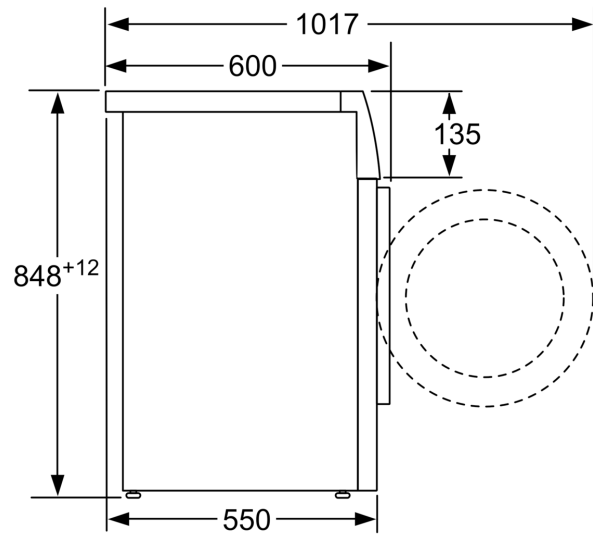

**Serie 4, Perilica rublja, 7 kg, 1400
o/min
WAN28167BY**

mjere u mm