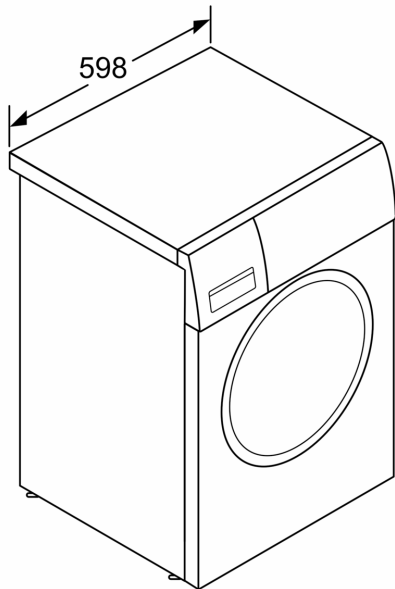

**Serie 4, Perilica rublja, 7 kg, 1400
o/min
WAN28167BY**

mjere u mm