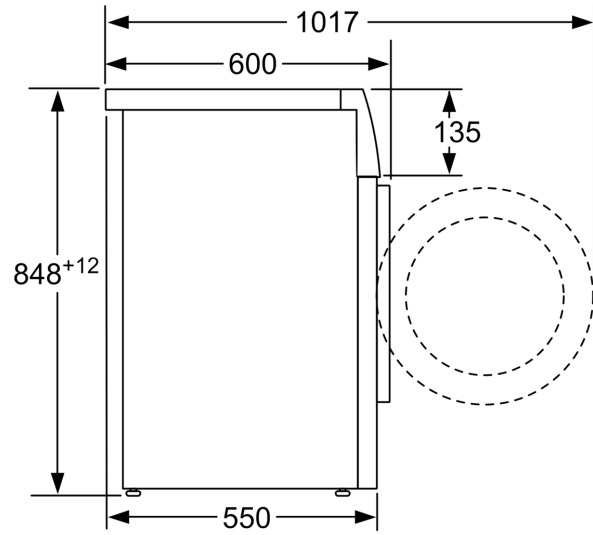

Tehničke informacije

- Mogućnost podugradnje
- Dimenzije (V x Š): 84.8 cm x 59.8 cm
- Dubina uređaja: 55.0 cm
- Dubina uređaja s otvorenim vratima: 101.7 cm

¹ Na skali energetske razreda od A do G

² Potrošnja energije u kWh na 100 ciklusa (u programu Eco 40-60)

³ Ponderirana potrošnja vode u litrima na ciklus (u programu Eco

40-60)

⁴ Trajanje programa Eco 40-60

**Serie 4, Perilica rublja, 8 kg, 1200
o/min
WAN24167BY**

mjere u mm

mjere u mm