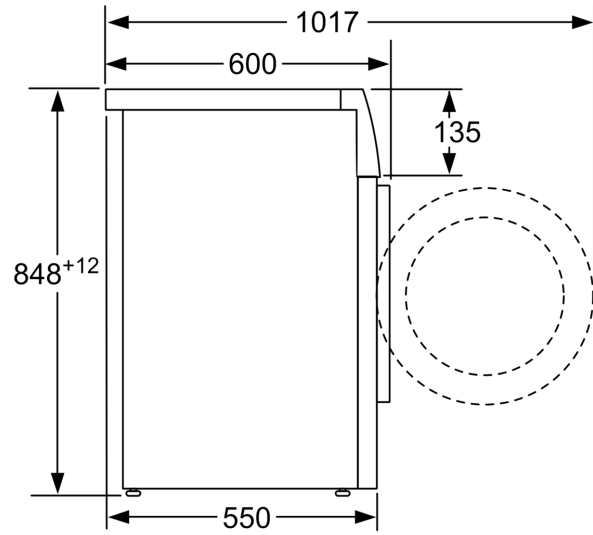

Tehničke informacije

- Mogućnost podugradnje
- Dimenzije (V x Š): 84.8 cm x 59.8 cm

- Dubina uređaja: 55.0 cm
- Dubina uređaja s otvorenim vratima: 101.7 cm

¹ Na skali energetske razreda od A do G

² Potrošnja energije u kWh na 100 ciklusa (u programu Eco 40-60)

**Serie 4, Perilica rublja, 8 kg, 1200
o/min
WAN24166BY**

mjere u mm

mjere u mm