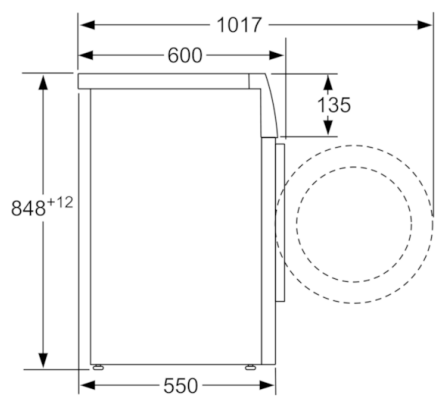

Tehnički podaci

Ugradbeni / samostojeći :	Samostojeći
Visina sa radnom pločom (mm) :	850
Dimenzije proizvoda (mm) :	848 x 598 x 550
Neto težina (kg) :	67,697
Nazivni podaci priključka (W) :	2300
Struja (A) :	10
Napon (V) :	220-240
Frekvencija (Hz) :	50
Certifikati odobrenja :	CE, Ukraine, Ukraine grounding sign, VDE
Dužina kabela za napajanje (cm) :	210
Razred učinkovitosti pranja :	A
Položaj vrata :	lijevo
Kotačići :	Ne
EAN kod :	4242002898636
Capacity cotton (kg) - NEW (2010/30/EC) :	7,0
Razred energijske učinkovitosti - NOVO (2010/30/EU) :	A+++
Godišnja potrošnja energije (kWh/godišnje) - NOVO (2010/30/EZ) :	157,00
Potrošnja energije kada je uređaj ugašen (2010/30/EU) :	0,12
Potrošnja energije u stanju pripravnosti (2010/30/EU) :	0,50
Godišnja potrošnja vode (l/godišnje) - NOVO (2010/30/EZ) :	9020
Razred učinkovitosti sušenja centrifugom :	C
Maksimalna brzina okretaja (o/min) - NOVO (2010/30/EZ) :	1000
Prosječno vrijeme pranja pamučnog rublja, 40 °C (djelomično punjenje) - NOVO (2010/30/EZ) :	200
Prosječno vrijeme pranja pamučnog rublja, 60 °C (maksimalno punjenje) - NOVO (2010/30/EZ) :	200
Prosječno vrijeme pranja pamučnog rublja, 60 °C (djelomično punjenje) - NOVO (2010/30/EZ) :	200
Razina buke pri pranju (dB(A) re 1 pW) :	54
Razina buke pri radu centrifuge (dB(A) re 1 pW) :	74
Način ugradnje :	Samostojeći

Tehničke informacije

- Mogućnost podugradnje
- Dimenzije (V x Š x D): 84.8 x 59.8 x 55 cm
- ** Navedena vrijednost je zaokružena.

**Serie | 4, Perilica rublja s prednjim
punjenjem, 7 kg, 1000 o/min
WAN20261BY**

mjere u mm

mjere u mm