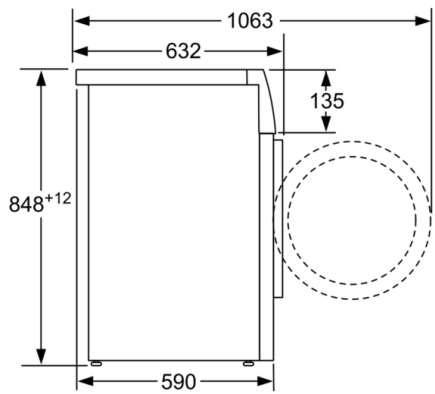

Tehničke informacije

- Mogućnost podugradnje
- Dimenzije (V x Š): 84.8 cm x 59.8 cm
- Dubina uređaja: 59.0 cm
- Dubina uređaja uklj. vrata: 63.2 cm
- Dubina uređaja s otvorenim vratima: 106.3 cm

¹ Na skali energetske učinkovitosti od A do G

Mjere u mm

mjere u mm