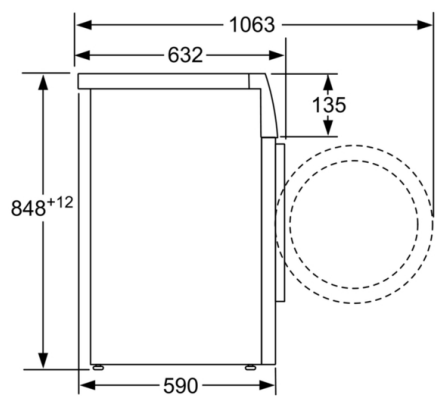

#### Tehničke informacije

- Mogućnost podugradnje
- Dimenzije (V x Š): 84.8 cm x 59.8 cm
- Dubina uređaja: 59.0 cm
- Dubina uređaja uklj. vrata: 63.2 cm
- Dubina uređaja s otvorenim vratima: 106.3 cm

<sup>1</sup> Na skali energetske učinkovitosti od A do G

Mjere u mm

mjere u mm