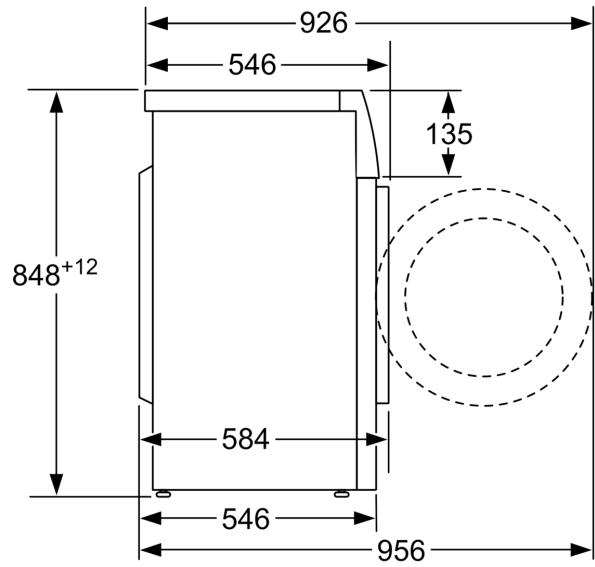

Tehničke informacije

- Mogućnost podugradnje
- Dimenzije (V x Š): 84.8 cm x 59.8 cm

- Dubina uređaja: 54.6 cm
- Dubina uređaja uklj. vrata: 58.4 cm
- Dubina uređaja s otvorenim vratima: 95.6 cm
- Ne može se složiti u toranj sa sušilicom rublja

Mjere u mm

Mjere u mm