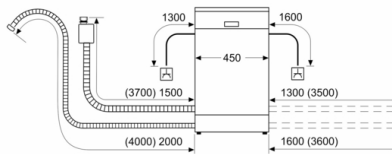

Prikaz / upravljanje

- Upravljanje odozgo
- InfoLight
- Elektronski prikaz preostalog vremena u minutama
- Zvučni signal na kraju pranja
- Prethodne postavke vremena uključivanja: 1 - 24 h

Sigurnost

- AquaStop: Boschevo jamstvo u slučaju štete uzrokovane vodom - tijekom cijelog uporabnog vijeka aparata.*
- Sustav zaštite čaša
- uklj. lijevak za punjenje soli
- Uključuje ploču za zaštitu od pare
- Dimenzije aparata (VxŠxD): 81.5 x 44.8 x 55 cm

¹ Na skali energetske učinkovitosti od A do G

² Potrošnja energije u kWh po 100 ciklusa (za program Eco 50 °C)

³ Potrošnja vode u litrima po ciklusu (za program Eco 50 °C)

⁴ Trajanje programa Eco 50 °C

* Jamstvene uvjete možete pronaći na <http://www.bosch-home.com/hr/>

Serie 4, Ugradbena perilica posuđa, 45 cm SRV4XM28E

mjere u mm

▲ utičnica
() vrijednosti s garniturom za produženje

mjere u mm