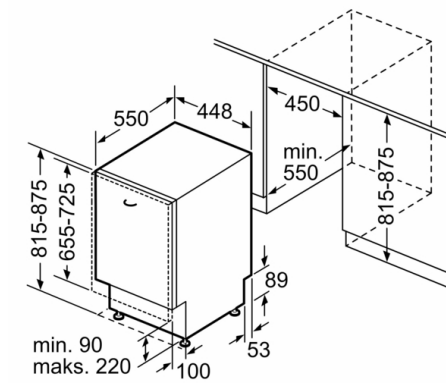

Dubina s vratima otvorenim pod kutom od 90 stupnjeva: 1155 mm

Prilagodljive nožice: Yes - all from front

Maksimalna prilagodljivost nožica: 60 mm

Neto težina: 28,6 kg

Bruto težina: 30,5 kg

Nazivni podaci priključka: 2400 W

Serie 4, Ugradbena perilica posuđa, 45 cm SRV4XM28E

mjere u mm

▲ utičnica
() vrijednosti s garniturom za produženje

mjere u mm