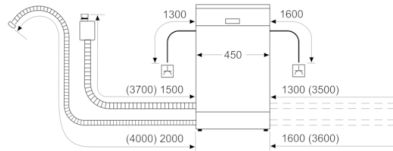

**Serie | 4, Potpuno ugradbena perilica
posuđa, 45 cm
SPV4XMX28E**

mjere u mm

A utičnica
( ) vrijednosti s garniturom za produženje