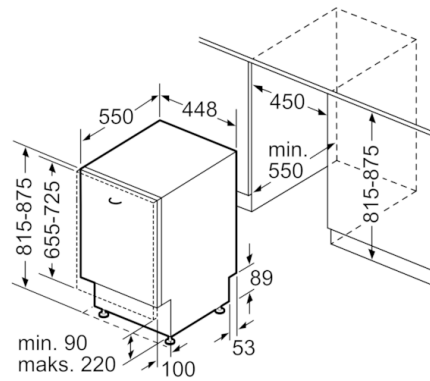

Potrebna veličina niše za ugradnju (VXŠXD): 815-875 x 450 x 550 mm

Certifikati odobrenja: , VDE

Dubina s vratima otvorenim pod kutom od 90 stupnjeva: 1155 mm

Prilagodljive nožice: Yes - all from front

Maksimalna prilagodljivost nožica: 60 mm

#### Sigurnost

- AquaStop: Boschevo jamstvo u slučaju štete uzrokovane vodom - tijekom cijelog uporabnog vijeka aparata.\*
- Sustav zaštite čaša
- uklj. lijevak za punjenje soli
- Uključuje ploču za zaštitu od pare
- Dimenzije aparata (VxŠxD): 81.5 x 44.8 x 55 cm

mjere u mm