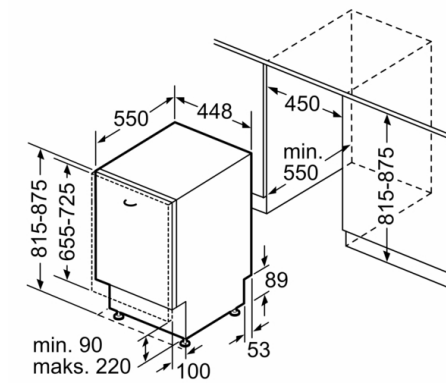

Prikaz / upravljanje

- Upravljanje odozgo
- InfoLight
- Elektronski prikaz preostalog vremena u minutama
- Prethodne postavke vremena uključivanja: 1 - 24 h

Sigurnost

- AquaStop: Boschevo jamstvo u slučaju štete uzrokovane vodom - tijekom cijelog uporabnog vijeka aparata.*
- Sustav zaštite čaša
- uklj. lijevak za punjenje soli
- Uključuje ploču za zaštitu od pare
- Dimenzije aparata (VxŠxD): 81.5 x 44.8 x 55 cm

**Serie | 4, Potpuno ugradbena perilica
posuđa, 45 cm
SPV4XM20E**

mjere u mm

▲ utičnica
() vrijednosti s garniturom za produženje

mjere u mm