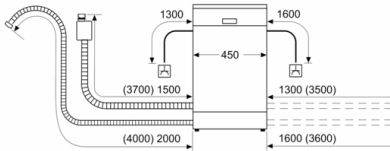

Prikaz / upravljanje

- Upravljanje odozgo
- InfoLight
- Elektronski prikaz preostalog vremena u minutama
- Prethodne postavke vremena uključivanja: 1 - 24 h

Sigurnost

- AquaStop: Boschevo jamstvo u slučaju štete uzrokovane vodom - tijekom cijelog uporabnog vijeka aparata.*
- Sustav zaštite čaša
- uklj. lijevak za punjenje soli
- Uključuje ploču za zaštitu od pare
- Dimenzije aparata (VxŠxD): 81.5 x 44.8 x 55 cm

¹ Na skali energetske učinkovitosti od A do G

² Potrošnja energije u kWh po 100 ciklusa (za program Eco 50 °C)

³ Potrošnja vode u litrima po ciklusu (za program Eco 50 °C)

⁴ Trajanje programa Eco 50 °C

* Jamstvene uvjete možete pronaći na <http://www.bosch-home.com/hr/>

**Serie | 4, Potpuno ugradbena perilica
posuđa, 45 cm
SPV4XM20E**

mjere u mm

▲ utičnica
() vrijednosti s garniturom za produženje

mjere u mm