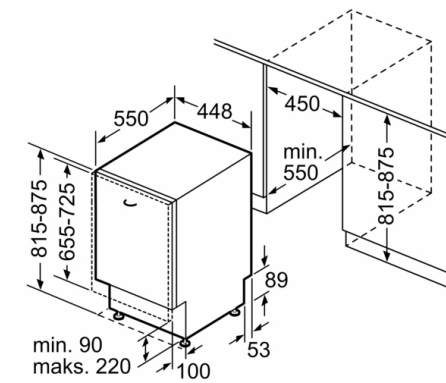

Dubina s vratima otvorenim pod kutom od 90 stupnjeva: 1150 mm

Prilagodljive nožice: Yes - all from front

Maksimalna prilagodljivost nožica: 60 mm

Neto težina: 27,7 kg

Bruto težina: 29,6 kg

Nazivni podaci priključka: 2400 W

Prikaz / upravljanje

- Upravljanje odozgo
- InfoLight
- Elektronski prikaz preostalog vremena u minutama
- Prethodne postavke vremena uključivanja: 1 - 24 h

Sigurnost

- AquaStop: Boschevo jamstvo u slučaju štete uzrokovane vodom - tijekom cijelog uporabnog vijeka aparata.*
- Sustav zaštite čaša
- uklj. lijevak za punjenje soli
- Uključuje ploču za zaštitu od pare
- Dimenzije aparata (VxŠxD): 81.5 x 44.8 x 55 cm

Serija 4, Potpuno ugradbena perilica posuđa, 45 cm SPV4HKX33E

mjere u mm

▲ utičnica
() vrijednosti s garniturom za produženje

mjere u mm