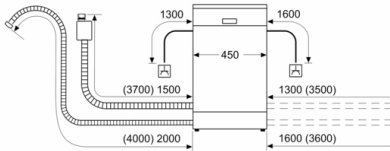

Prikaz / upravljanje

- Upravljanje odozgo
- InfoLight
- Elektronski prikaz preostalog vremena u minutama
- Prethodne postavke vremena uključivanja: 1 - 24 h

Sigurnost

- AquaStop: Boschevo jamstvo u slučaju štete uzrokovane vodom - tijekom cijelog uporabnog vijeka aparata.*
- Sustav zaštite čaša
- uklj. lijevak za punjenje soli
- Uključuje ploču za zaštitu od pare
- Dimenzije aparata (VxŠxD): 81.5 x 44.8 x 55 cm

¹ Na skali energetske učinkovitosti od A do G

² Potrošnja energije u kWh po 100 ciklusa (za program Eco 50 °C)

³ Potrošnja vode u litrima po ciklusu (za program Eco 50 °C)

⁴ Trajanje programa Eco 50 °C

* Jamstvene uvjete možete pronaći na <http://www.bosch-home.com/hr/>

Serija 4, Potpuno ugradbena perilica posuđa, 45 cm SPV4HKX33E

mjere u mm

▲ utičnica
() vrijednosti s garniturom za produženje

mjere u mm