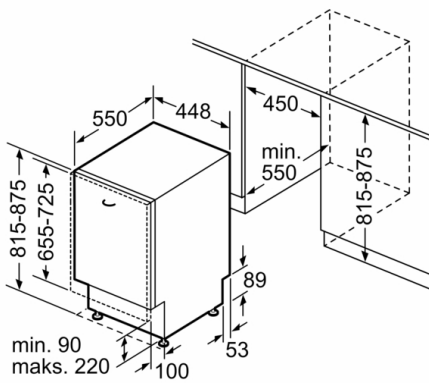

Sistem košara

- Košare VarioFlex
- Rackmatic - gornja košara podesiva po visini (trostupanjska)
- Preklopljivi dijelovi u gornjoj košari (2x)
- Preklopni dijelovi u donjoj košari (2x)
- Prostor za pranje pribora u gornjoj košari
- Košarica za jedaći pribor u donjoj košari
- Prostor za odlaganje šalica u gornjoj košari

Sigurnost

- AquaStop: Boschevo jamstvo u slučaju štete uzrokovane vodom - tijekom cijelog uporabnog vijeka aparata.*
- Unutrašnjost od nehrđajućeg čelika
- Uključuje ploču za zaštitu od pare
- Dimenzije aparata (VxŠxD): 81.5 x 44.8 x 55 cm
- * Jamstvene uvjete možete pronaći na <http://www.bosch-home.com/hr/>

**Serie | 4, Potpuno ugradbena perilica
posuđa, 45 cm
SPV44IX00E**

mjere u mm