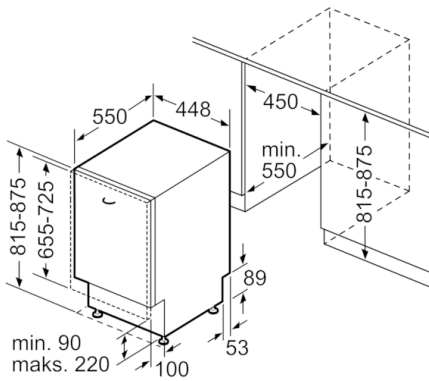

Tehnički podaci

Razred energetske učinkovitosti:	F
Potrošnja energije u 100 ciklusa programa Eco:	78
Najveći mogući broj kompleta posuđa:	9
Potrošnja vode eko programa u litrama po ciklusu:	9,5
Trajanje programa:	3:15
Emisija buke koja se prenosi zrakom:	48
Razred emisije buke koja se prenosi zrakom:	C
Ugradbeni / samostojeći:	Ugradbeni
Visina sa radnom pločom (mm):	0
Dimenzije aparata (mm):	815 x 448 x 550
Potrebna veličina niše za ugradnju (VXŠXD):	815-875 x 450 x 550
Certifikati odobrenja:	, VDE
Dubina s vratima otvorenim pod kutom od 90 stupnjeva (mm):	1150
Prilagodljive nožice:	Yes - all from front
Maksimalna prilagodljivost nožica (mm):	60
Neto težina (kg):	29,720
Bruto težina (kg):	31,5
Nazivni podaci priključka (W):	2400
Struja (A):	10
Napon (V):	220-240
Frekvencija (Hz):	50; 60
Dužina kabela za napajanje (cm):	175
Tip utičnice:	Gardy plug w/ earthing
Dužina cijevi (cm):	165
Dužina cijevi za odvođenje (cm):	205
EAN kod:	4242002855554
Način ugradnje:	Potpuno ugradni

Sistem košara

- Košare Vario
- Po visini podesiva gornja košara
- Preklopni dijelovi u donjoj košari (2x)
- Prostor za pranje pribora u gornjoj košari
- Košarica za jedaći pribor u donjoj košari
- Prostor za odlaganje šalica u gornjoj košari

mjere u mm