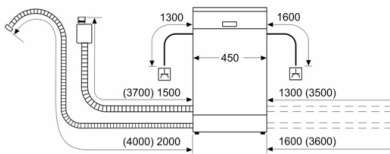

Serie 2, Ugradbena perilica posuđa, 45 cm SPV2IKX10E

mjere u mm

▲ utičnica
( ) vrijednosti s garniturom za produženje