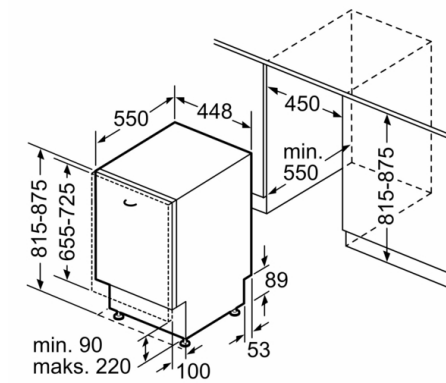

Serie 2, Ugradbena perilica posuđa, 45 cm SPV2IKX10E

mjere u mm

▲ utičnica
( ) vrijednosti s garniturom za produženje

mjere u mm