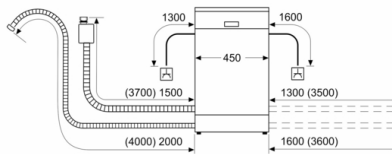

Serie 2, Ugradbena perilica posuđa, 45 cm SPV2HKX39E

mjere u mm

A utičnica
( ) vrijednosti s garniturom za produženje