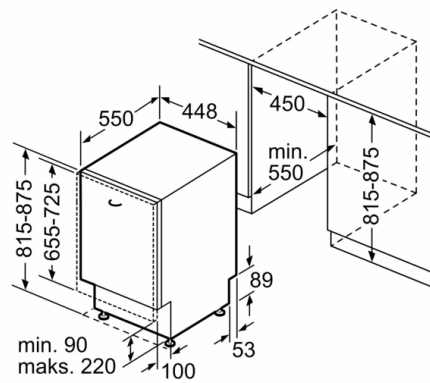

Tehnički podaci

Razred energetske učinkovitosti: E
Potrošnja energije u 100 ciklusa programa Eco: 70 kWh
Najveći mogući broj kompleta posuđa: 9
Potrošnja vode eko programa u litrama po ciklusu: 8,5 l
Trajanje programa: 3:40 h
Emisija buke koja se prenosi zrakom: 48 dB(A) re 1 pW
Razred emisije buke koja se prenosi zrakom: C
Ugradbeni / samostojeći: Ugradbeni
Visina sa radnom pločom: 0 mm
Dimenzije aparata: 815 x 448 x 550 mm
Potrebna veličina niše za ugradnju (VXŠXD): 815-875 x 450 x 550 mm
Dubina s vratima otvorenim pod kutom od 90 stupnjeva: 1150 mm
Prilagodljive nožice: Yes - all from front
Maksimalna prilagodljivost nožica: 60 mm
Neto težina: 27,7 kg
Bruto težina: 29,5 kg
Nazivni podaci priključka: 2400 W
Struja: 10 A
Napon: 220-240 V
Frekvencija: 50; 60 Hz
Dužina kabela za napajanje: 175,0 cm
Tip utičnice: Gardy plug w/ earthing
Dužina cijevi: 165 cm
Dužina cijevi za odvođenje: 205 cm
EAN kod: 4242005216239
Način ugradnje: Potpuno ugradni

Prikaz / upravljanje

- Upravljanje odozgo
- InfoLight
- Mogućnost odgode uključivanja: 3, 6 ili 9 sati

Sigurnost

- AquaStop: Boschevo jamstvo u slučaju štete uzrokovane vodom - tijekom cijelog uporabnog vijeka aparata.*
- Sustav zaštite čaša
- uklj. lijevak za punjenje soli
- Uključuje ploču za zaštitu od pare
- Dimenzije aparata (VxŠxD): 81.5 x 44.8 x 55 cm

Serie 2, Ugradbena perilica posuđa, 45 cm SPV2HKX39E

mjere u mm

A utičnica
() vrijednosti s garniturom za produženje

mjere u mm