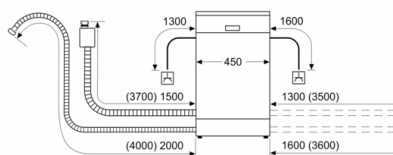

Serie 2, Samostojeća perilica posuđa, 45 cm, Nehrđajući čelik SPS2HKI57E

mjere u mm

⌚ utičnica
( ) vrijednosti s garniturom za produženje