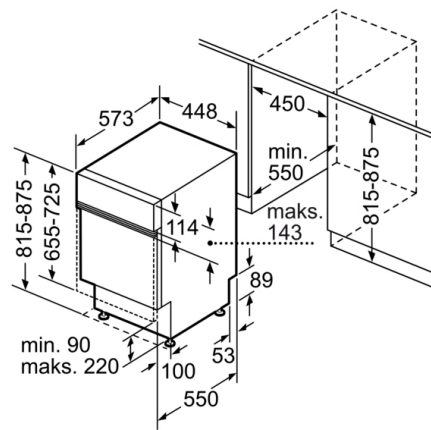

Dubina s vratima otvorenim pod kutom od 90 stupnjeva: 1150 mm

Prilagodljive nožice: Yes - all from front

Maksimalna prilagodljivost nožica: 60 mm

Neto težina: 30,5 kg

Bruto težina: 32,3 kg

Nazivni podaci priključka: 2400 W

Prikaz / upravljanje

- Elektronski prikaz preostalog vremena u minutama
- Prethodne postavke vremena uključivanja: 1 - 24 h

Sigurnost

- AquaStop: Boschevo jamstvo u slučaju štete uzrokovane vodom - tijekom cijelog uporabnog vijeka aparata.*
- Zaključavanje postavki za sigurnost djece
- Sustav zaštite čaša
- uklj. lijevak za punjenje soli
- Uključuje ploču za zaštitu od pare
- Dimenzije aparata (VxŠxD): 81.5 x 44.8 x 57.3 cm
- ¹ Na skali energetske razreda od A do G
- ² Potrošnju energije u kWh po 100 ciklusa (za program Eco 50 °C)
- ³ Potrošnja vode u litrima po ciklusu (za program Eco 50 °C)
- ⁴ Trajanje programa Eco 50 °C
- * Jamstvene uvjete možete pronaći na <http://www.bosch-home.com/hr/>

Serie 4, Ugradbena perilica posuđa s vidljivim tipkama, 45 cm, Nehrdajući čelik SPI4HMS61E

mjere u mm

▲ utičnica
() vrijednosti s garniturom za produženje

mjere u mm