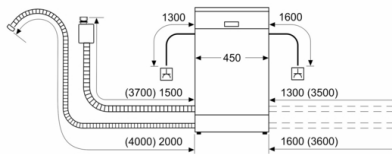

Sistem košara

- VarioFlex košare
- VarioPretinac
- Kotačići niskog trenja na donji košari i 3. razini punjenja
- Čep Rack Stopper za sprječavanje iskakanja donje košare
- Rackmatic - gornja košara podesiva po visini (trostupanjska)
- Preklopljivi dijelovi u gornjoj košari (2x)
- Preklopni dijelovi u donjoj košari (2x)
- Prostor za odlaganje šalice u gornjoj košari
- Prostor za odlaganje šalice u donjoj košari
- Prostor za odlaganje čaša u donjoj košari

Prikaz / upravljanje

- Elektronski prikaz preostalog vremena u minutama
- Prethodne postavke vremena uključivanja: 1 - 24 h

Sigurnost

- AquaStop: Boschevo jamstvo u slučaju štete uzrokovane vodom - tijekom cijelog uporabnog vijeka aparata.*
- Zaključavanje postavki za sigurnost djece
- Sustav zaštite čaša
- uklj. lijevak za punjenje soli
- Uključuje ploču za zaštitu od pare
- Dimenzije aparata (VxŠxD): 81.5 x 44.8 x 57.3 cm
- ¹ Na skali energetske razreda od A do G
- ² Potrošnju energije u kWh po 100 ciklusa (za program Eco 50 °C)
- ³ Potrošnja vode u litrima po ciklusu (za program Eco 50 °C)
- ⁴ Trajanje programa Eco 50 °C
- * Jamstvene uvjete možete pronaći na <http://www.bosch-home.com/hr/>

Serie 4, Ugradbena perilica posuđa s vidljivim tipkama, 45 cm, Nehrdajući čelik SPI4HMS61E

mjere u mm

▲ utičnica
() vrijednosti s garniturom za produženje

mjere u mm