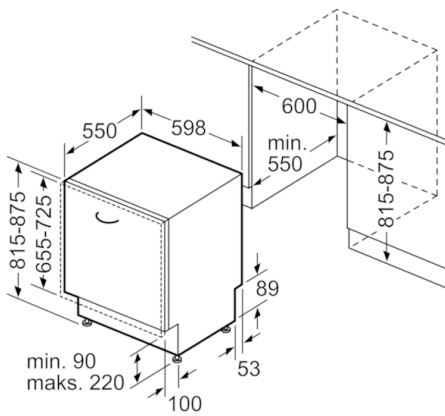

**Serie | 6, Potpuno ugradbena perilica
posuđa, 60 cm
SMV58L50EU**

mjere u mm