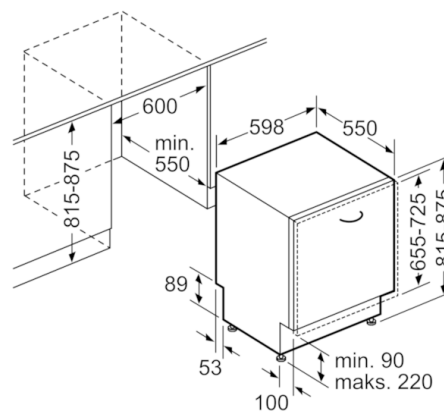

Sigurnost

- AquaStop s doživotnim jamstvom
- Unutrašnjost od nehrđajućeg čelika/Polinox
- Uključuje ploču za zaštitu od pare

**Serie | 6, Potpuno ugradbena perilica
posuđa, 60 cm
SMV58L50EU**

mjere u mm

mjere u mm