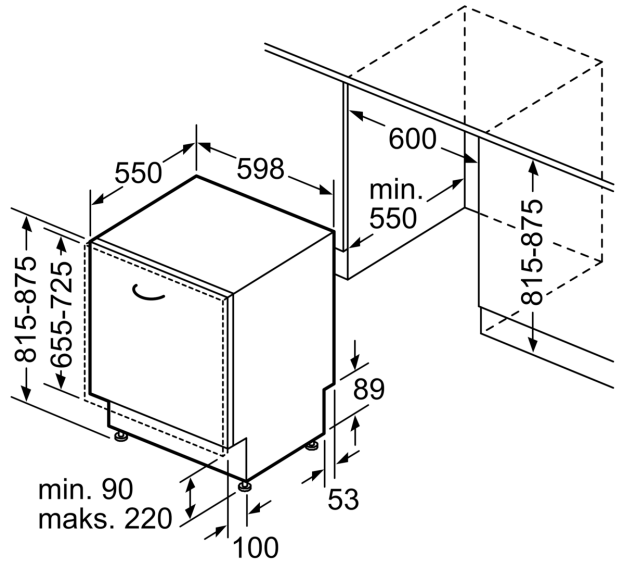

**Serie 4, Ugradbena perilica posuđa,
60 cm
SMV4HVX45E**

mjere u mm

⌘ utičnica
( ) vrijednosti s garniturom za produženje

mjere u mm