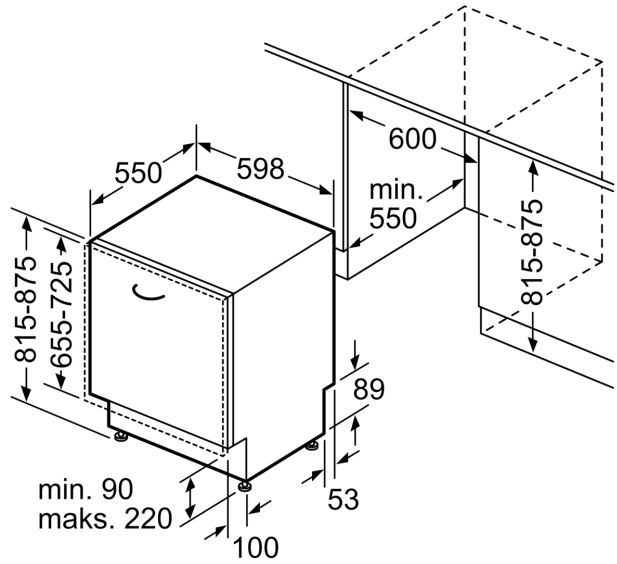

Razred energetske učinkovitosti:	E
Potrošnja energije u 100 ciklusa programa Eco:	94 kWh
Najveći mogući broj kompleta posuđa:	13
Potrošnja vode eko programa u litrama po ciklusu:	9.5 l
Trajanje programa:	3:45 h
Emisija buke koja se prenosi zrakom:	44 dB(A) re 1pW
Razred emisije buke koja se prenosi zrakom:	B
Ugradbeni / samostojeći:	Ugradbeni
Visina sa radnom pločom:	0 mm
Dimenzije aparata:	815 x 598 x 550 mm
Potrebna veličina niše za ugradnju (VXŠXD): 815-875 x 600 x 550 mm	
Dubina s vratima otvorenim pod kutom od 90 stupnjeva:	1150 mm
Prilagodljive nožice:	Da - sve s prednje strane
Maksimalna prilagodljivost nožica:	60 mm
Podesimo podnožje:	horizontalno i vertikalno
Neto težina:	37.3 kg
Bruto težina:	39.4 kg
Priključna vrijednost:	2400 W
Struja:	10 A
Napon:	220-240 V
Frekvencija:	50; 60 Hz
Indeks popravka:	9.0
Dužina kabela za napajanje:	175.0 cm
Tip utičnice:	Utičnica s uzemljenjem
Dužina cijevi:	165 cm
Dužina cijevi za odvođenje:	190 cm
EAN kod:	4242005175864
Način ugradnje:	Potpuno ugradbeni

Prikaz / upravljanje

- Upravljanje odozgo
- InfoLight
- Elektronski prikaz preostalog vremena u minutama
- Prethodne postavke vremena uključivanja: 1 - 24 h

Sigurnost

- AquaStop: Boschevo jamstvo u slučaju štete uzrokovane vodom - tijekom cijelog uporabnog vijeka aparata.*
- Sustav zaštite čaša
- Uključuje zaštitu od pare za radnu ploču
- Dimenzije aparata (VxŠxD): 81.5 x 59.8 x 55 cm

**Serie 4, Ugradbena perilica posuđa,
60 cm
SMV4HVX37E**

mjere u mm

⚡ utičnica
() vrijednosti s garniturom za produženje

mjere u mm