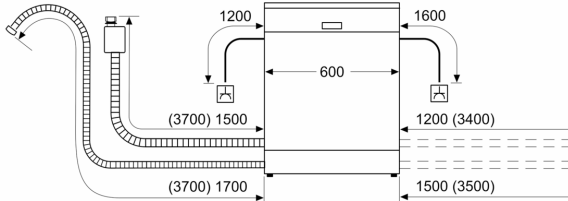

Razred energetske učinkovitosti:	E
Potrošnja energije u 100 ciklusa programa Eco:	94 kWh
Najveći mogući broj kompleta posuđa:	13
Potrošnja vode eko programa u litrama po ciklusu:	9.5 l
Trajanje programa:	3:45 h
Emisija buke koja se prenosi zrakom:	44 dB(A) re 1pW
Razred emisije buke koja se prenosi zrakom:	B
Ugradbeni / samostojeći:	Ugradbeni
Visina sa radnom pločom:	0 mm
Dimenzije aparata:	815 x 598 x 550 mm
Potrebna veličina niše za ugradnju (VXŠXD): 815-875 x 600 x 550 mm	
Dubina s vratima otvorenim pod kutom od 90 stupnjeva:	1150 mm
Prilagodljive nožice:	Da - sve s prednje strane
Maksimalna prilagodljivost nožica:	60 mm
Podesimo podnožje:	horizontalno i vertikalno
Neto težina:	37.3 kg
Bruto težina:	39.4 kg
Priključna vrijednost:	2400 W
Struja:	10 A
Napon:	220-240 V
Frekvencija:	50; 60 Hz
Indeks popravka:	9.0
Dužina kabela za napajanje:	175.0 cm
Tip utičnice:	Utičnica s uzemljenjem
Dužina cijevi:	165 cm
Dužina cijevi za odvođenje:	190 cm
EAN kod:	4242005175864
Način ugradnje:	Potpuno ugradbeni

Sistem košara

- Košare VarioFlex
- VarioPretinac
- Kotačići niskog trenja na donjoj košari
- Čep Rack Stopper za sprječavanje iskakanja donje košare
- Rackmatic - gornja košara podesiva po visini (trostupanjska)
- Preklapljivi dijelovi u gornjoj košari (2x)
- Preklapljivi dijelovi u donjoj košari (4x)
- Prostor za odlaganje šalica u gornjoj košari (2x)

Prikaz / upravljanje

- Upravljanje odozgo
- InfoLight
- Elektronski prikaz preostalog vremena u minutama
- Prethodne postavke vremena uključivanja: 1 - 24 h

Sigurnost

- AquaStop: Boschevo jamstvo u slučaju štete uzrokovane vodom - tijekom cijelog uporabnog vijeka aparata.*
- Sustav zaštite čaša
- Uključuje zaštitu od pare za radnu ploču
- Dimenzije aparata (VxŠxD): 81.5 x 59.8 x 55 cm

**Serie 4, Ugradbena perilica posuđa,
60 cm
SMV4HVX37E**

mjere u mm

⚡ utičnica
() vrijednosti s garniturom za produženje

mjere u mm