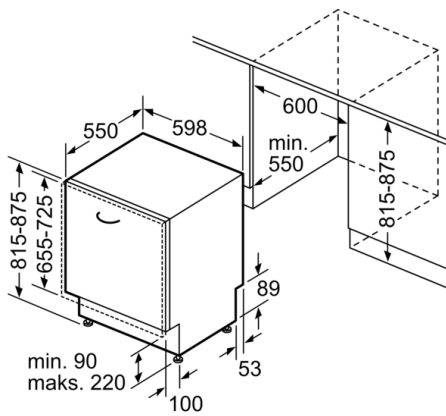

Tehnički podaci

Razred energetske učinkovitosti: D
Potrošnja energije u 100 ciklusa programa Eco: 84 kWh
Najveći mogući broj kompleta posuđa: 13
Potrošnja vode eko programa u litrama po ciklusu: 9,5 l
Trajanje programa: 4:55 h
Emisija buke koja se prenosi zrakom: 44 dB(A) re 1 pW
Razred emisije buke koja se prenosi zrakom: B
Ugradbeni / samostojeći: Ugradbeni
Visina sa radnom pločom: 0 mm
Dimenzije aparata: 815 x 598 x 550 mm
Potrebna veličina niše za ugradnju (VXŠXD): 815-875 x 600 x 550 mm
Dubina s vratima otvorenim pod kutom od 90 stupnjeva: 1150 mm
Prilagodljive nožice: Yes - all from front
Maksimalna prilagodljivost nožica: 60 mm
Neto težina: 36,6 kg
Bruto težina: 38,5 kg
Nazivni podaci priključka: 2400 W
Struja: 10 A
Napon: 220-240 V
Frekvencija: 50; 60 Hz
Dužina kabela za napajanje: 175 cm
Tip utičnice: Gardy plug w/ earthing
Dužina cijevi: 165 cm
Dužina cijevi za odvođenje: 190 cm
EAN kod: 4242005173815
Način ugradnje: Potpuno ugradni

Prikaz / upravljanje

- Upravljanje odozgo
- InfoLight
- Elektronski prikaz preostalog vremena u minutama
- Prethodne postavke vremena uključivanja: 1 - 24 h

Sigurnost

- AquaStop: Boschevo jamstvo u slučaju štete uzrokovane vodom - tijekom cijelog uporabnog vijeka aparata.*
- Sustav zaštite čaša
- uklj. lijevak za punjenje soli
- Uključuje ploču za zaštitu od pare
- Dimenzije aparata (VxŠxD): 81.5 x 59.8 x 55 cm

Serie 4, Ugradbena perilica posuđa, 60 cm SMV4HDX52E

mjere u mm