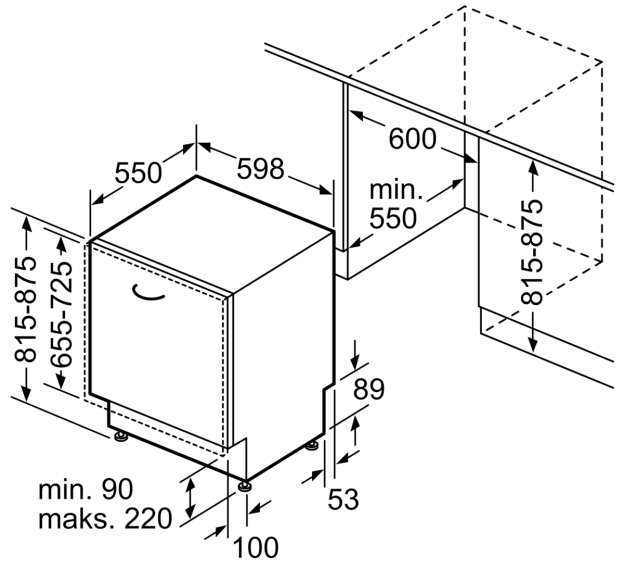

Razred energetske učinkovitosti:	D
Potrošnja energije u 100 ciklusa programa Eco:	84 kWh
Najveći mogući broj kompleta posuđa:	13
Potrošnja vode eko programa u litrama po ciklusu:	9.5 l
Trajanje programa:	4:55 h
Emisija buke koja se prenosi zrakom:	44 dB(A) re 1pW
Razred emisije buke koja se prenosi zrakom:	B
Ugradbeni / samostojeći:	Ugradbeni
Visina sa radnom pločom:	0 mm
Dimenzije aparata:	815 x 598 x 550 mm
Potrebna veličina niše za ugradnju (VXŠXD):	815-875 x 600 x 550 mm
Dubina s vratima otvorenim pod kutom od 90 stupnjeva:	1150 mm
Prilagodljive nožice:	Da - sve s prednje strane
Maksimalna prilagodljivost nožica:	60 mm
Podesivo podnožje:	horizontalno i vertikalno
Neto težina:	34.4 kg
Bruto težina:	36.5 kg
Priključna vrijednost:	2400 W
Struja:	10 A
Napon:	220-240 V
Frekvencija:	50; 60 Hz
Indeks popravka:	9.1
Dužina kabela za napajanje:	175.0 cm
Tip utičnice:	Utičnica s uzemljenjem
Dužina cijevi:	165 cm
Dužina cijevi za odvođenje:	190 cm
EAN kod:	4242005189779
Način ugradnje:	Potpuno ugradbeni

Sistem košara

- Flex košare
- Kotačići niskog trenja na donjoj košari
- Čep Rack Stopper za sprječavanje iskakanja donje košare
- Rackmatic - gornja košara podesiva po visini (trostupanjska)
- Preklapljivi dijelovi u gornjoj košari (2x)
- Preklopni dijelovi u donjoj košari (2x)
- Prostor za pranje pribora u gornjoj košari
- Varijabilna košarica za jedači pribor u donjoj košari
- Prostor za odlaganje šalice u gornjoj košari (2x)

**Serija 4, Potpuno ugradbena perilica
posuđa, 60 cm
SMV4HAX48E**

mjere u mm

⚡ utičnica
() vrijednosti s garniturom za produženje

mjere u mm