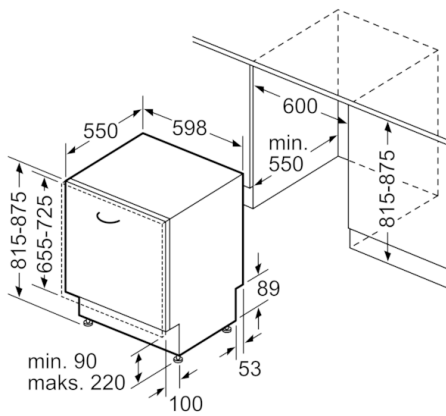

Tehnički podaci

Potrošnja vode (l) :	9,5
Ugradbeni / samostojeći :	Ugradbeni
Visina sa radnom pločom (mm) :	0
Dimenzije aparata (mm) :	815 x 598 x 550
Potrebna veličina niše za ugradnju (VXŠXD) :	815-875 x 600 x 550
Dubina s vratima otvorenim pod kutom od 90 stupnjeva (mm) :	1150
Prilagodljive nožice :	Yes - front only
Maksimalna prilagodljivost nožica (mm) :	60
Neto težina (kg) :	34,812
Bruto težina (kg) :	37,0
Nazivni podaci priključka (W) :	2400
Struja (A) :	10
Napon (V) :	220-240
Frekvencija (Hz) :	50; 60
Dužina kabela za napajanje (cm) :	175
Dužina cijevi (cm) :	165
Dužina cijevi za odvođenje (cm) :	190
EAN kod :	4242005137190
Broj kompleta :	14
Razred energijske učinkovitosti - NOVO (2010/30/EU) :	A++
Godišnja potrošnja energije (kWh/godišnje) - NOVO (2010/30/EZ) :	266,00
Potrošnja energije (kWh) :	0,93
Potrošnja energije u stanju pripravnosti (2010/30/EU) :	0,10
Potrošnja energije kada je uređaj ugašen (2010/30/EU) :	0,10
Godišnja potrošnja vode (l/godišnje) - NOVO (2010/30/EZ) :	2660
Učinkovitost sušenja :	A
Sličan program :	Eco
Dužina sličnog programa (min) :	225
Razina buke (dB) :	46
Način ugradnje :	Potpuno ugradni

Sigurnost

- AquaStop: Boschevo jamstvo u slučaju štete uzrokovane vodom - tijekom cijelog uporabnog vijeka aparata.*
- Unutrašnjost od nehrđajućeg čelika
- Uključuje ploču za zaštitu od pare
- Dimenzije aparata (VxŠxD): 81.5 x 59.8 x 55 cm
- * Jamstvene uvjete možete pronaći na <http://www.bosch-home.com/hr/>

**Serie | 4, Potpuno ugradbena perilica
posuđa, 60 cm
SMV46NX00E**

mjere u mm

() Werte mit Verlängerungssatz

mjere u mm