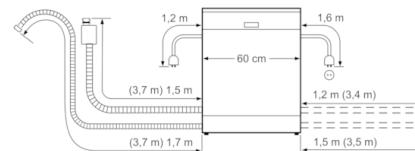

( ) Werte mit Verlängerungssatz