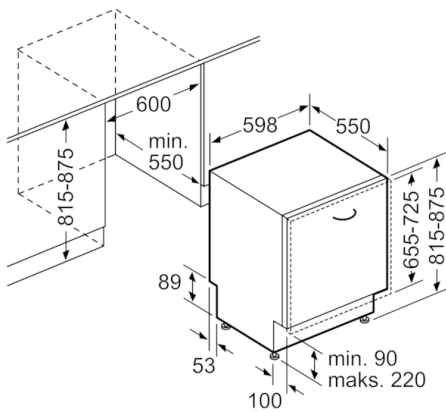

**Serie | 4, Potpuno ugradbena perilica
posuđa, 60 cm
SMV46NX00E**

mjere u mm